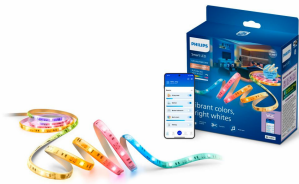

# PHILIPS

RGBICWW-LED-  
Streifen, 10 m, Typ C

Smarte LED

Mehrfarbige Lichteffekte

Einstellbares Weißlicht

Ablängbar und einfach zu  
installieren

8719514866737

## Leuchtende Farben, helles Weiß

Verwandle Deinen Raum mit lebendigen, mehrfarbigen Displays – mit dynamischen Effekten wie beweglichen Regenbögen, sanften Farbübergängen und funkelnden Mustern – und das alles bei gleich bleibender Helligkeit von Anfang bis Ende. Die WiZ App ist einfach einzurichten, vollständig kompatibel mit allen Connected by WiZ Produkten und Matter-zertifiziert für die nahtlose Integration mit Smart-Home-Assistenten wie Alexa, Apple Home und Google Home.