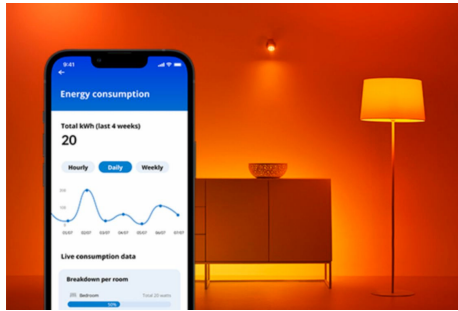

Deckenpanel 36 W rechteckig

Die Beleuchtung dieser schlanken, rechteckigen Panelleuchte lässt sich auf ein warmes oder kaltes Licht einstellen. Sie ist einfach zu installieren, dimmbar und fügt sich gut in ein modernes, ästhetisches Design ein.

PRODUKT-HIGHLIGHTS

- Tunable White
- Abmessungen: 1195*295 mm
- IP20/Kunststoff/Weiß

Einfache Einrichtung der smarten Lichtfunktionen

Die WIZ Lampe muss nur mit dem WLAN-Netz verbunden werden und schon sind die Vorteile der smarten Funktionen nutzbar. Die Lampen lassen sich bei Abwesenheit ganz einfach steuern. Du kannst einstellen, wann sie automatisch ein- oder ausgeschaltet werden sollen. Zusätzliche Hardware wie ein Hub oder ein Gateway ist nicht erforderlich.

Energieverbrauch überwachen

Die WIZ App gibt Auskunft über den Energieverbrauch der Lampen. Durch einfachen Zugriff auf einen wöchentlichen oder täglichen Bericht ist es ganz einfach, sich über den Energieverbrauch zuhause zu informieren.

Die perfekte persönliche Lichtszene

Mithilfe einer persönlichen Zusammenstellung verschiedener Farb- und Weißlichteinstellungen entsteht die perfekte Lichtatmosphäre für jeden Moment des Tages. Mit der WIZ App, der Fernbedienung oder der Stimme sind neue Szenen ganz schnell gespeichert.