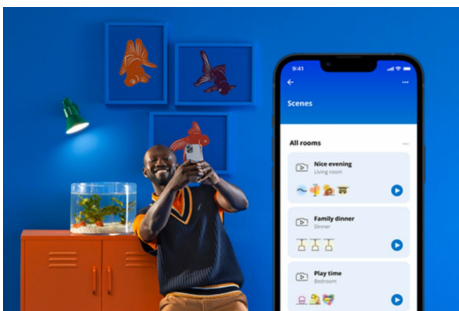

Deckenpanel 36 W rechteckig

Die Beleuchtung dieser schlanken, rechteckigen Panelleuchte lässt sich auf ein warmes oder kaltes Licht einstellen. Sie ist einfach zu installieren, dimmbar und fügt sich gut in ein modernes, ästhetisches Design ein.

PRODUKT-HIGHLIGHTS

- Tunable White
- Abmessungen: 1195*295 mm
- IP20/Kunststoff/Weiß

Einfache Einrichtung der smarten Lichtfunktionen

Die WIZ Lampe muss nur mit dem WLAN-Netz verbunden werden und schon sind die Vorteile der smarten Funktionen nutzbar. Die Lampen lassen sich bei Abwesenheit ganz einfach steuern. Du kannst einstellen, wann sie automatisch ein- oder ausgeschaltet werden sollen. Zusätzliche Hardware wie ein Hub oder ein Gateway ist nicht erforderlich.

Energieverbrauch überwachen

Die WIZ App gibt Auskunft über den Energieverbrauch der Lampen. Durch einfachen Zugriff auf einen wöchentlichen oder täglichen Bericht ist es ganz einfach, sich über den Energieverbrauch zuhause zu informieren.

Die perfekte persönliche Lichtszene

Mithilfe einer persönlichen Zusammenstellung verschiedener Farb- und Weißlichteinstellungen entsteht die perfekte Lichtatmosphäre für jeden Moment des Tages. Mit der WIZ App, der Fernbedienung oder der Stimme sind neue Szenen ganz schnell gespeichert.