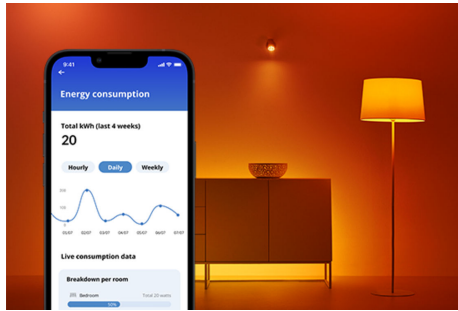

Deckenpanel 36 W rechteckig

Die Beleuchtung dieser schlanken, rechteckigen Panelleuchte lässt sich auf ein warmes oder kaltes Farblicht einstellen. Sie ist einfach zu installieren, dimmbar und fügt sich gut in ein modernes, ästhetisches Design ein.

PRODUKT-HIGHLIGHTS

- Tunable White
- Abmessungen: 1195x295 mm
- IP20/Kunststoff/Weiß

Einfache Einrichtung der smarten Lichtfunktionen

Die WiZ Lampe muss nur mit dem WLAN-Netz verbunden werden und schon sind die Vorteile der smarten Funktionen nutzbar. Die Lampen lassen sich bei Abwesenheit ganz einfach steuern. Du kannst einstellen, wann sie automatisch ein- oder ausgeschaltet werden sollen. Zusätzliche Hardware wie ein Hub oder ein Gateway ist nicht erforderlich.

Energieverbrauch überwachen

Die WiZ App gibt Auskunft über den Energieverbrauch der Lampen. Durch einfachen Zugriff auf einen wöchentlichen oder täglichen Bericht ist es ganz einfach, sich über den Energieverbrauch zuhause zu informieren.

Die perfekte persönliche Lichtszene

Mithilfe einer persönlichen Zusammenstellung verschiedener Farb- und Weißlichteinstellungen entsteht die perfekte Lichtatmosphäre für jeden Moment des Tages. Mit der WiZ App, der Fernbedienung oder der Stimme sind neue Szenen ganz schnell gespeichert.