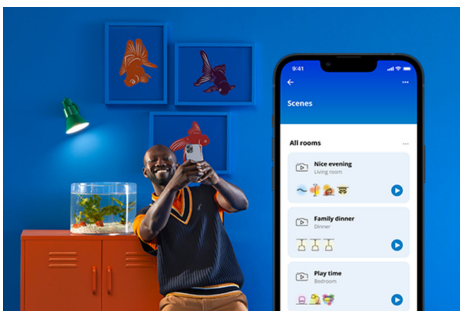

Deckenpanel 36 W rechteckig

Die Beleuchtung dieser schlanken, rechteckigen Panelleuchte lässt sich auf ein warmes oder kaltes Farblicht einstellen. Sie ist einfach zu installieren, dimmbar und fügt sich gut in ein modernes, ästhetisches Design ein.

PRODUKT-HIGHLIGHTS

- Tunable White
- Abmessungen: 1195x295 mm
- IP20/Kunststoff/Weiß

Einfache Einrichtung der smarten Lichtfunktionen

Die WiZ Lampe muss nur mit dem WLAN-Netz verbunden werden und schon sind die Vorteile der smarten Funktionen nutzbar. Die Lampen lassen sich bei Abwesenheit ganz einfach steuern. Du kannst einstellen, wann sie automatisch ein- oder ausgeschaltet werden sollen. Zusätzliche Hardware wie ein Hub oder ein Gateway ist nicht erforderlich.

Energieverbrauch überwachen

Die WiZ App gibt Auskunft über den Energieverbrauch der Lampen. Durch einfachen Zugriff auf einen wöchentlichen oder täglichen Bericht ist es ganz einfach, sich über den Energieverbrauch zuhause zu informieren.

Die perfekte persönliche Lichtszene

Mithilfe einer persönlichen Zusammenstellung verschiedener Farb- und Weißlichteinstellungen entsteht die perfekte Lichtatmosphäre für jeden Moment des Tages. Mit der WiZ App, der Fernbedienung oder der Stimme sind neue Szenen ganz schnell gespeichert.