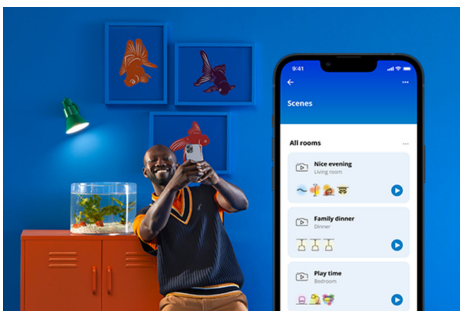

Deckenpanel 36 W rechteckig

Die Beleuchtung dieser schlanken, rechteckigen Panelleuchte lässt sich auf ein warmes oder kaltes Farblicht einstellen. Sie ist einfach zu installieren, dimmbar und fügt sich gut in ein modernes, ästhetisches Design ein.

PRODUKT-HIGHLIGHTS

- Tunable White
- Abmessungen: 1195x295 mm
- IP20/Kunststoff/Schwarz

Einfache Einrichtung der smarten Lichtfunktionen

Die WiZ Lampe muss nur mit dem WLAN-Netz verbunden werden und schon sind die Vorteile der smarten Funktionen nutzbar. Die Lampen lassen sich bei Abwesenheit ganz einfach steuern. Du kannst einstellen, wann sie automatisch ein- oder ausgeschaltet werden sollen. Zusätzliche Hardware wie ein Hub oder ein Gateway ist nicht erforderlich.

Energieverbrauch überwachen

Die WiZ App gibt Auskunft über den Energieverbrauch der Lampen. Durch einfachen Zugriff auf einen wöchentlichen oder täglichen Bericht ist es ganz einfach, sich über den Energieverbrauch zuhause zu informieren.

Die perfekte persönliche Lichtszene

Mithilfe einer persönlichen Zusammenstellung verschiedener Farb- und Weißlichteinstellungen entsteht die perfekte Lichtatmosphäre für jeden Moment des Tages. Mit der WiZ App, der Fernbedienung oder der Stimme sind neue Szenen ganz schnell gespeichert.