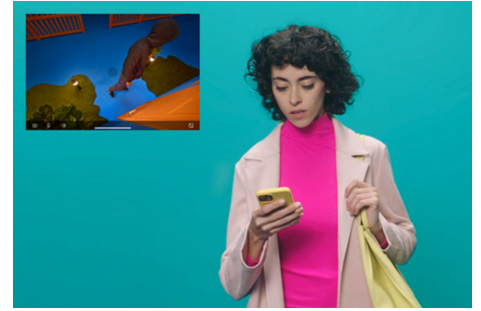

Außenwandleuchte mit Kamera

Was geht da draußen vor sich? Dank der smarten WiZ Außenwandleuchte mit integrierter Überwachungskamera bleibt niemand mehr im Dunkeln stehen. Sobald eine Bewegung erkannt wird, geht das Licht unserer wetterfesten Kamera an. Mögliche ungebetene Gäste werden überrascht und Du kannst auch nach Einbruch der Dunkelheit bequem nach Hause kommen.

PRODUKT-HIGHLIGHTS

- Eingebaute Kamera
- Für den Außenbereich ausgelegt
- Gesamtes Farbspektrum

Verschönere Deinen Garten mit Millionen Farben und dynamischen Modi

Millionen Lichtfarben von energetisierendem Kaltweiß bis hin zu sanftem Warmweiß sorgen für die ideale Atmosphäre bei Deinen Aktivitäten im Freien. Ganz sicher findest Du auch einen voreingestellten dynamischen Lichtmodus wie Ozean, Wald oder Party, um eine besondere Atmosphäre zu schaffen und die Stimmung zu heben.

Erfahre jederzeit, wenn Bewegungen oder Geräusche erkannt werden

Die WiZ Außenkamera benachrichtigt Dich automatisch, wenn im Außenbereich Deines Zuhauses Bewegung oder Geräusche erkannt werden. Mache Dir keine Sorgen, wenn Du unterwegs bist!

Beobachte Aktivitäten außerhalb Deines Zuhauses

Überwache mit der Live-Video-Streaming-Funktion der WiZ Außenkamera den Außenbereich Deines Zuhauses von jedem Ort aus in Echtzeit. Mach dir keine Sorgen, wenn Du unterwegs bist: Du kannst die automatischen Benachrichtigungen bei Vorfällen überprüfen, den Live-Videostream ansehen und Fehlalarme verhindern.