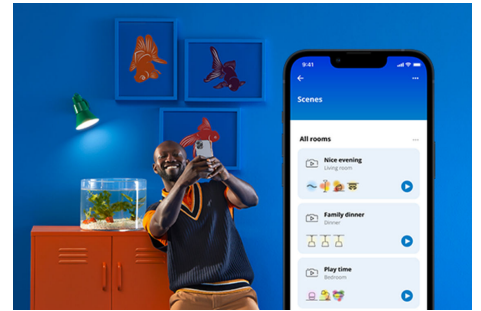

Filament-Lampe, transparent, 40 W A60 E27

Diese dimmbaren und farbfähigen smarten LED-Filament-Lampen sind weitaus mehr als Standardbeleuchtung. WiZ Filament-Lampen wirken selbst wenn sie ausgeschaltet sind äußerst dekorativ. Doch wenn sie eingeschaltet sind, entfalten sie ihren wahren Zauber. In der vertrauten und beliebten Kolbenform stecken Millionen von Farben und Weißtöne von gemütlich warm bis erfrischend kühl. Genieße den klassischen Stil der herkömmlichen Glühlampe und profitiere zugleich von den energiesparenden Eigenschaften der LED. Dank der WiZ Connected Technologie lassen sich die Lampen einfach über WLAN und die WiZ App, die Fernbedienung oder per Stimme steuern.

PRODUKT-HIGHLIGHTS

- Farbfähige smarte Lampe
- Bis zu 470 Lumen
- Einfaches Plug-and-Play
- Steuerung per App oder Sprache

Einfache Einrichtung der smarten Lichtfunktionen

Die WiZ Lampe muss nur mit dem WLAN-Netz verbunden werden und schon sind die Vorteile der smarten Funktionen nutzbar. Die Lampen lassen sich bei Abwesenheit ganz einfach steuern. Du kannst einstellen, wann sie automatisch ein- oder ausgeschaltet werden sollen. Zusätzliche Hardware wie ein Hub oder ein Gateway ist nicht erforderlich.

Die perfekte persönliche Lichtszene

Mithilfe einer persönlichen Zusammenstellung verschiedener Farb- und Weißlichteinstellungen entsteht die perfekte Lichtatmosphäre für jeden Moment des Tages. Mit der WiZ App, der Fernbedienung oder der Stimme sind neue Szenen ganz schnell gespeichert.

Millionen Lichtfarben und wechselnde Lichtmodi für einen gelungenen Tag

Wähle eine beliebige Lichtfarbe aus oder wende einfach einen für Dich entwickelten, dynamischen Lichtmodus an. Zum Beispiel entsteht mit den Lichtmodi Kaminfeuer oder Ozean eine beeindruckende Atmosphäre, die für gute Stimmung sorgt.