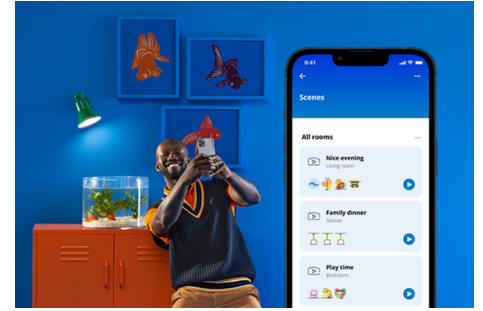

## Filament-Lampe in Kugelform, transparent, 40 W G95 E27

Die smarten WiZ Filament-Lampen sind ein echter Blickfang. Selbst wenn sie ausgeschaltet sind, sehen sie großartig aus. Und wenn sie erst einmal eingeschaltet sind, durchfluten diese dimmbaren, transparenten Lampen in Kugelform Deine Räume mit Licht in Millionen Farben und Weißtönen von gemütlich warm bis kaltweiß. Genieße den klassischen Stil der herkömmlichen Glühlampe und profitiere zugleich von den energiesparenden Eigenschaften der LED. Dank der WiZ Connected Technologie lassen sich die Lampen einfach über WLAN und die WiZ App, die WiZ remote Fernbedienung oder per Stimme steuern.

## PRODUKT-HIGHLIGHTS

- Farbfähige smarte Lampe
- Bis zu 470 Lumen
- Einfaches Plug-and-Play
- Steuerung per App oder Sprache

## Einfache Einrichtung der smarten Lichtfunktionen

Die WiZ Lampe muss nur mit dem WLAN-Netz verbunden werden und schon sind die Vorteile der smarten Funktionen nutzbar. Die Lampen lassen sich bei Abwesenheit ganz einfach steuern. Du kannst einstellen, wann sie automatisch ein- oder ausgeschaltet werden sollen. Zusätzliche Hardware wie ein Hub oder ein Gateway ist nicht erforderlich.

## Die perfekte persönliche Lichtszene

Mithilfe einer persönlichen Zusammenstellung verschiedener Farb- und Weißlichteinstellungen entsteht die perfekte Lichtatmosphäre für jeden Moment des Tages. Mit der WiZ App, der Fernbedienung oder der Stimme sind neue Szenen ganz schnell gespeichert.