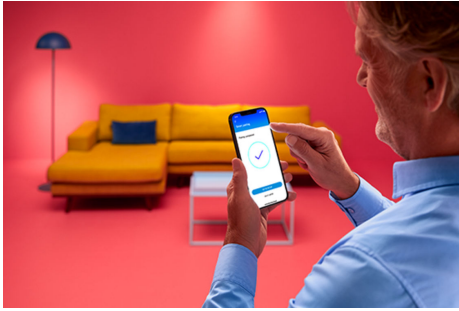

## Filament-Lampe in Kugelform, transparent, 40 W G95 E27

Die smarten WiZ Filament-Lampen sind ein echter Blickfang. Selbst wenn sie ausgeschaltet sind, sehen sie großartig aus. Und wenn sie erst einmal eingeschaltet sind, durchfluten diese dimmbaren, transparenten Lampen in Kugelform Deine Räume mit Licht in Millionen Farben und Weißtönen von gemütlich warm bis kaltweiß. Genieße den klassischen Stil der herkömmlichen Glühlampe und profitiere zugleich von den energiesparenden Eigenschaften der LED. Dank der WiZ Connected Technologie lassen sich die Lampen einfach über WLAN und die WiZ App, die WiZ remote Fernbedienung oder per Stimme steuern.

## Einfache Einrichtung der smarten Lichtfunktionen

Die WiZ Lampe muss nur mit dem WLAN-Netz verbunden werden und schon sind die Vorteile der smarten Funktionen nutzbar. Die Lampen lassen sich bei Abwesenheit ganz einfach steuern. Du kannst einstellen, wann sie automatisch ein- oder ausgeschaltet werden sollen. Zusätzliche Hardware wie ein Hub oder ein Gateway ist nicht erforderlich.

## Die perfekte persönliche Lichtszene

Mithilfe einer persönlichen Zusammenstellung verschiedener Farb- und Weißlichteinstellungen entsteht die perfekte Lichtatmosphäre für jeden Moment des Tages. Mit der WiZ App, der Fernbedienung oder der Stimme sind neue Szenen ganz schnell gespeichert.