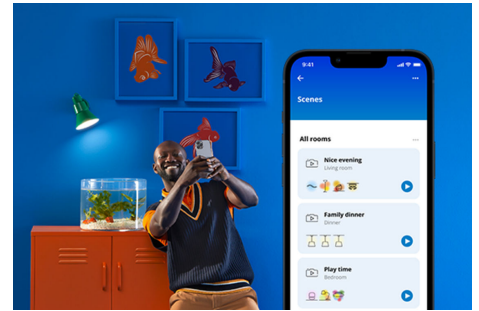

## Filament-Lampe, transparent, 40 W ST64 E27

Als Edison in den 1880er Jahren die klassische Glühlampe erfand, konnte er nicht ahnen, was WiZ heute daraus machen würde! Selbst wenn sie ausgeschaltet sind, sehen WiZ Filament-Lampen großartig aus. Doch wenn sie erst einmal eingeschaltet sind, entfalten sie ihren wahren Zauber. Diese dimmbaren, transparenten smarten Lampen erzeugen Licht in Millionen Farben und Weißtönen von gemütlich warm bis kaltweiß. Genieße den klassischen Stil der herkömmlichen Glühlampe und profitiere zugleich von den energiesparenden Eigenschaften der LED. Dank der WiZ Connected Technologie lassen sich die Lampen einfach über WLAN und die WiZ App, die WiZ remote Fernbedienung oder per Stimme steuern.

## PRODUKT-HIGHLIGHTS

- Farbfähige smarte Lampe
- Bis zu 470 Lumen
- Einfaches Plug-and-Play
- Steuerung per App oder Sprache

## Einfache Einrichtung der smarten Lichtfunktionen

Die WiZ Lampe muss nur mit dem WLAN-Netz verbunden werden und schon sind die Vorteile der smarten Funktionen nutzbar. Die Lampen lassen sich bei Abwesenheit ganz einfach steuern. Du kannst einstellen, wann sie automatisch ein- oder ausgeschaltet werden sollen. Zusätzliche Hardware wie ein Hub oder ein Gateway ist nicht erforderlich.

## Die perfekte persönliche Lichtszene

Mithilfe einer persönlichen Zusammenstellung verschiedener Farb- und Weißlichteinstellungen entsteht die perfekte Lichtatmosphäre für jeden Moment des Tages. Mit der WiZ App, der Fernbedienung oder der Stimme sind neue Szenen ganz schnell gespeichert.