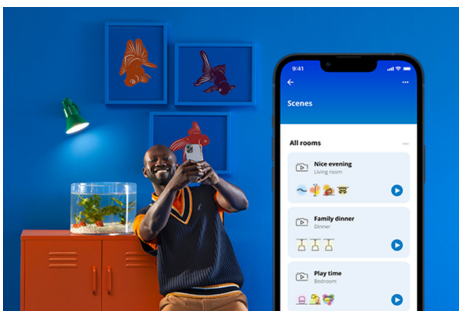

WIZ

Kugellampe 75W G95 E27

Die WiZ Full Color LED-Lampe in Globe-Form bringt smarte Beleuchtung in Deinen Alltag. In Deiner Steh- oder Pendelleuchte schafft sie die von Dir gewünschte Atmosphäre mit 16 Millionen Farben oder einem warmweißen bis kaltweißen Licht. Du kannst Zeitpläne zum Ein- und Ausschalten des Lichts für Deine täglichen oder wöchentlichen Aktivitäten einrichten, oder das Licht mit Deinem Smartphone oder Deiner Stimme steuern. Bei Abwesenheit leistet Dir die Fernsteuerung gute Dienste. WiZ-Lampen verbinden sich ohne zusätzliche Hardware mit Deinem WLAN.

PRODUKT-HIGHLIGHTS

- Farbfähige smarte Lampe
- Bis zu 1055 Lumen
- Einfaches Plug-and-Play
- Steuerung per App oder Sprache

Einfache Einrichtung der smarten Lichtfunktionen

Die WIZ Lampe muss nur mit dem WLAN-Netz verbunden werden und schon sind die Vorteile der smarten Funktionen nutzbar. Die Lampen lassen sich bei Abwesenheit ganz einfach steuern. Du kannst einstellen, wann sie automatisch ein- oder ausgeschaltet werden sollen. Zusätzliche Hardware wie ein Hub oder ein Gateway ist nicht erforderlich.

Die perfekte persönliche Lichtszene

Mithilfe einer persönlichen Zusammenstellung verschiedener Farb- und Weißlichteinstellungen entsteht die perfekte Lichtatmosphäre für jeden Moment des Tages. Mit der WIZ App, der Fernbedienung oder der Stimme sind neue Szenen ganz schnell gespeichert.

Millionen Lichtfarben und wechselnde Lichtmodi für einen gelungenen Tag

Wähle eine beliebige Lichtfarbe aus oder wende einfach einen für Dich entwickelten, dynamischen Lichtmodus an. Zum Beispiel entsteht mit den Lichtmodi Kaminfeuer oder Ozean eine beeindruckende Atmosphäre, die für gute Stimmung sorgt.