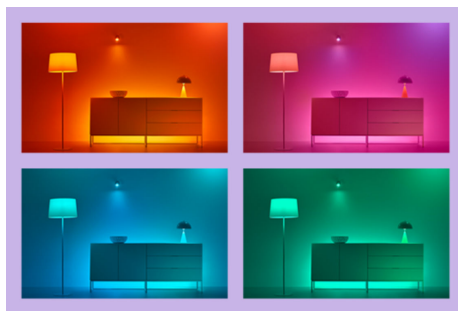

WIZ

Kugellampe 75W G95 E27

Die WiZ Full Color LED-Lampe in Globe-Form bringt smarte Beleuchtung in Deinen Alltag. In Deiner Steh- oder Pendelleuchte schafft sie die von Dir gewünschte Atmosphäre mit 16 Millionen Farben oder einem warmweißen bis kaltweißen Licht. Du kannst Zeitpläne zum Ein- und Ausschalten des Lichts für Deine täglichen oder wöchentlichen Aktivitäten einrichten, oder das Licht mit Deinem Smartphone oder Deiner Stimme steuern. Bei Abwesenheit leistet Dir die Fernsteuerung gute Dienste. WiZ-Lampen verbinden sich ohne zusätzliche Hardware mit Deinem WLAN.

Die perfekte persönliche Lichtszene

Mithilfe einer persönlichen Zusammenstellung verschiedener Farb- und Weißlichteinstellungen entsteht die perfekte Lichtatmosphäre für jeden Moment des Tages. Mit der WIZ App, der Fernbedienung oder der Stimme sind neue Szenen ganz schnell gespeichert.

Millionen Lichtfarben und wechselnde Lichtmodi für einen gelungenen Tag

Wähle eine beliebige Lichtfarbe aus oder wende einfach einen für Dich entwickelten, dynamischen Lichtmodus an. Zum Beispiel entsteht mit den Lichtmodi Kaminfeuer oder Ozean eine beeindruckende Atmosphäre, die für gute Stimmung sorgt.

Passende Stimmung mit einstellbarem warmweißen bis kaltweißen Licht

Wähle aus vielen verschiedenen Lichteinstellungen von belebendem kaltweißem bis warmweißem Licht aus oder erzeuge mit einem voreingestellten Lichtmodus wie Fokus und Entspannen die optimale Atmosphäre für deine Aktivitäten.