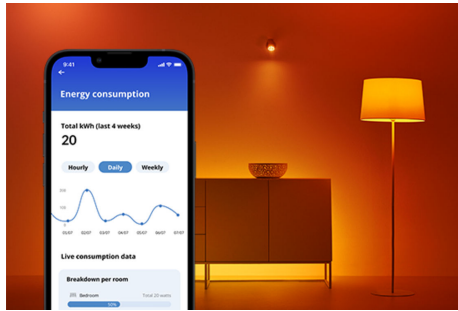

WIZ

Kugellampe 75W G95 E27

Die WiZ Full Color LED-Lampe in Globe-Form bringt smarte Beleuchtung in Deinen Alltag. In Deiner Steh- oder Pendelleuchte schafft sie die von Dir gewünschte Atmosphäre mit 16 Millionen Farben oder einem warmweißen bis kaltweißen Licht. Du kannst Zeitpläne zum Ein- und Ausschalten des Lichts für Deine täglichen oder wöchentlichen Aktivitäten einrichten, oder das Licht mit Deinem Smartphone oder Deiner Stimme steuern. Bei Abwesenheit leistet Dir die Fernsteuerung gute Dienste. WiZ-Lampen verbinden sich ohne zusätzliche Hardware mit Deinem WLAN.

PRODUKT-HIGHLIGHTS

- Farbfähige smarte Lampe
- Bis zu 1055 Lumen
- Einfaches Plug-and-Play
- Steuerung per App oder Sprache

Einfache Einrichtung der smarten Lichtfunktionen

Die WIZ Lampe muss nur mit dem WLAN-Netz verbunden werden und schon sind die Vorteile der smarten Funktionen nutzbar. Die Lampen lassen sich bei Abwesenheit ganz einfach steuern. Du kannst einstellen, wann sie automatisch ein- oder ausgeschaltet werden sollen. Zusätzliche Hardware wie ein Hub oder ein Gateway ist nicht erforderlich.

Energieverbrauch überwachen

Die WIZ App gibt Auskunft über den Energieverbrauch der Lampen. Durch einfachen Zugriff auf einen wöchentlichen oder täglichen Bericht ist es ganz einfach, sich über den Energieverbrauch zuhause zu informieren.

Die perfekte persönliche Lichtszene

Mithilfe einer persönlichen Zusammenstellung verschiedener Farb- und Weißlichteinstellungen entsteht die perfekte Lichtatmosphäre für jeden Moment des Tages. Mit der WIZ App, der Fernbedienung oder der Stimme sind neue Szenen ganz schnell gespeichert.