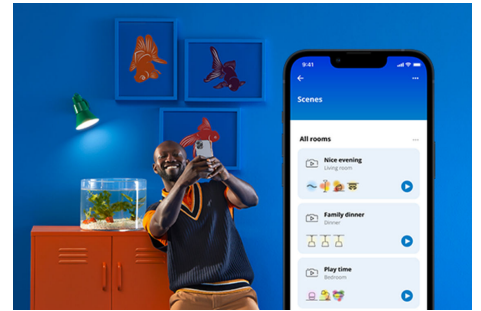

Lampe 60W A60 E27

Die WiZ A60 Full Color LED-Lampe bringt smarte Beleuchtung in Deinen Alltag. Sie lässt sich in jeder Leuchte nachrüsten und schafft die von Dir gewünschte Atmosphäre mit 16 Millionen Farben oder einem warmweißen bis kaltweißen Licht. Du kannst Zeitpläne zum Ein- und Ausschalten des Lichts für Deine täglichen oder wöchentlichen Aktivitäten einrichten oder das Licht mit Deinem Smartphone oder Deiner Stimme steuern. Bei Abwesenheit leistet Dir die Fernsteuerung gute Dienste. WiZ-Lampen verbinden sich ohne zusätzliche Hardware mit Deinem WLAN.

PRODUKT-HIGHLIGHTS

- Farbfähige smarte Lampe
- Bis zu 806 Lumen
- Einfaches Plug-and-Play
- Steuerung per App oder Sprache

Einfache Einrichtung der smarten Lichtfunktionen

Die WiZ Lampe muss nur mit dem WLAN-Netz verbunden werden und schon sind die Vorteile der smarten Funktionen nutzbar. Die Lampen lassen sich bei Abwesenheit ganz einfach steuern. Du kannst einstellen, wann sie automatisch ein- oder ausgeschaltet werden sollen. Zusätzliche Hardware wie ein Hub oder ein Gateway ist nicht erforderlich.

Exklusives SpaceSense™ Licht, das sich bei Bewegung einschaltet

Die SpaceSense-Technologie von WiZ verwandelt Lampen in Bewegungsmelder. Mindestens zwei WiZ Lampen in einem Raum sind nötig, um die Funktionen SpaceSense in der WiZ App zu aktivieren und Lampen mithilfe der Bewegungserkennung automatisch ein- und auszuschalten. Das ist einfach. Das ist SpaceSense. Das ist WiZ.

Die perfekte persönliche Lichtszene

Mithilfe einer persönlichen Zusammenstellung verschiedener Farb- und Weißlichteinstellungen entsteht die perfekte Lichtatmosphäre für jeden Moment des Tages. Mit der WiZ App, der Fernbedienung oder der Stimme sind neue Szenen ganz schnell gespeichert.