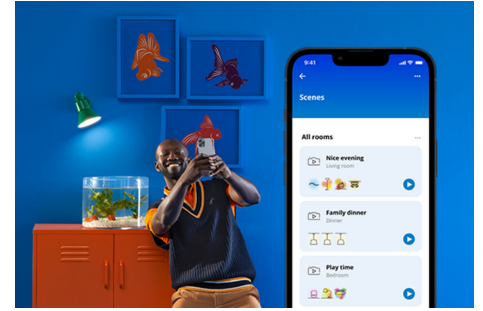

Lampe 60W A60 E27

Die WiZ A60 Full Color LED-Lampe bringt smarte Beleuchtung in Deinen Alltag. Sie lässt sich in jeder Leuchte nachrüsten und schafft die von Dir gewünschte Atmosphäre mit 16 Millionen Farben oder einem warmweißen bis kaltweißen Licht. Du kannst Zeitpläne zum Ein- und Ausschalten des Lichts für Deine täglichen oder wöchentlichen Aktivitäten einrichten oder das Licht mit Deinem Smartphone oder Deiner Stimme steuern. Bei Abwesenheit leistet Dir die Fernsteuerung gute Dienste. WiZ-Lampen verbinden sich ohne zusätzliche Hardware mit Deinem WLAN.

PRODUKT-HIGHLIGHTS

- Farbfähige smarte Lampe
- Bis zu 806 Lumen
- Einfaches Plug-and-Play
- Steuerung per App oder Sprache

Einfache Einrichtung der smarten Lichtfunktionen

Die WiZ Lampe muss nur mit dem WLAN-Netz verbunden werden und schon sind die Vorteile der smarten Funktionen nutzbar. Die Lampen lassen sich bei Abwesenheit ganz einfach steuern. Du kannst einstellen, wann sie automatisch ein- oder ausgeschaltet werden sollen. Zusätzliche Hardware wie ein Hub oder ein Gateway ist nicht erforderlich.

Exklusives SpaceSense™ Licht, das sich bei Bewegung einschaltet

Die SpaceSense-Technologie von WiZ verwandelt Lampen in Bewegungsmelder. Mindestens zwei WiZ Lampen in einem Raum sind nötig, um die Funktionen SpaceSense in der WiZ App zu aktivieren und Lampen mithilfe der Bewegungserkennung automatisch ein- und auszuschalten. Das ist einfach. Das ist SpaceSense. Das ist WiZ.

Die perfekte persönliche Lichtszene

Mithilfe einer persönlichen Zusammenstellung verschiedener Farb- und Weißlichteinstellungen entsteht die perfekte Lichtatmosphäre für jeden Moment des Tages. Mit der WiZ App, der Fernbedienung oder der Stimme sind neue Szenen ganz schnell gespeichert.