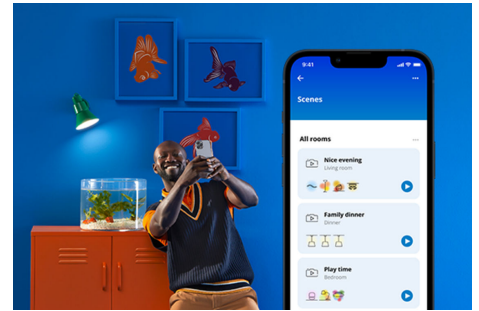

## Superslim Deckenleuchte 22W

Das superschlanke Design der eleganten WiZ-Deckenleuchten ist einfach super. Dynamische Lichtmodi in allen Farben sorgen für Spaß beim Feiern oder um eine Auszeit mit den Liebsten zu verbringen. Auch der perfekte Weißlichtton ist möglich: kühles Tageslicht für Konzentration und Produktivität, gemütliches Kerzenlicht zum Entspannen oder irgendetwas dazwischen. Das minimalistische schwarze Gehäuse setzt einen eleganten Akzent in jeder Einrichtung. Nutze alle Vorteile der energiesparenden LED ohne Blendung, ohne Flackern und ohne Überanstrengung der Augen. Sie sind natürlich über WLAN, mit der WiZ App, der WiZ remote Fernbedienung oder per Stimme steuerbar.

## Einfache Einrichtung der smarten Lichtfunktionen

Die WiZ Lampe muss nur mit dem WLAN-Netz verbunden werden und schon sind die Vorteile der smarten Funktionen nutzbar. Die Lampen lassen sich bei Abwesenheit ganz einfach steuern. Du kannst einstellen, wann sie automatisch ein- oder ausgeschaltet werden sollen. Zusätzliche Hardware wie ein Hub oder ein Gateway ist nicht erforderlich.

## Die perfekte persönliche Lichtszene

Mithilfe einer persönlichen Zusammenstellung verschiedener Farb- und Weißlichteinstellungen entsteht die perfekte Lichtatmosphäre für jeden Moment des Tages. Mit der WiZ App, der Fernbedienung oder der Stimme sind neue Szenen ganz schnell gespeichert.

## Millionen Lichtfarben und wechselnde Lichtmodi für einen gelungenen Tag

Wähle eine beliebige Lichtfarbe aus oder wende einfach einen für Dich entwickelten, dynamischen Lichtmodus an. Zum Beispiel entsteht mit den Lichtmodi Kaminfeuer oder Ozean eine beeindruckende Atmosphäre, die für gute Stimmung sorgt.