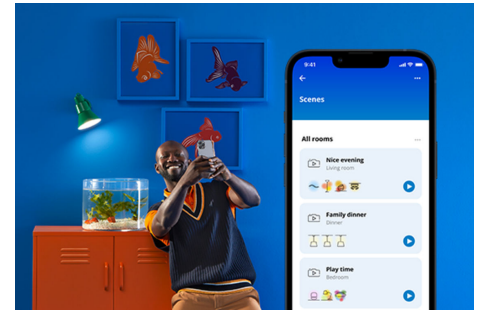

## Superslim Deckenleuchte 22W

Das superschlanke Design der eleganten WiZ-Deckenleuchten ist einfach super. Dynamische Lichtmodi in allen Farben sorgen für Spaß beim Feiern oder um eine Auszeit mit den Liebsten zu verbringen. Auch der perfekte Weißlichtton ist möglich: kühles Tageslicht für Konzentration und Produktivität, gemütliches Kerzenlicht zum Entspannen oder irgendetwas dazwischen. Das minimalistische schwarze Gehäuse setzt einen eleganten Akzent in jeder Einrichtung. Nutze alle Vorteile der energiesparenden LED ohne Blendung, ohne Flackern und ohne Überanstrengung der Augen. Sie sind natürlich über WLAN, mit der WiZ App, der WiZ remote Fernbedienung oder per Stimme steuerbar.

## Einfache Einrichtung der smarten Lichtfunktionen

Die WiZ Lampe muss nur mit dem WLAN-Netz verbunden werden und schon sind die Vorteile der smarten Funktionen nutzbar. Die Lampen lassen sich bei Abwesenheit ganz einfach steuern. Du kannst einstellen, wann sie automatisch ein- oder ausgeschaltet werden sollen. Zusätzliche Hardware wie ein Hub oder ein Gateway ist nicht erforderlich.

## Die perfekte persönliche Lichtszene

Mithilfe einer persönlichen Zusammenstellung verschiedener Farb- und Weißlichteinstellungen entsteht die perfekte Lichtatmosphäre für jeden Moment des Tages. Mit der WiZ App, der Fernbedienung oder der Stimme sind neue Szenen ganz schnell gespeichert.

## Millionen Lichtfarben und wechselnde Lichtmodi für einen gelungenen Tag

Wähle eine beliebige Lichtfarbe aus oder wende einfach einen für Dich entwickelten, dynamischen Lichtmodus an. Zum Beispiel entsteht mit den Lichtmodi Kaminfeuer oder Ozean eine beeindruckende Atmosphäre, die für gute Stimmung sorgt.