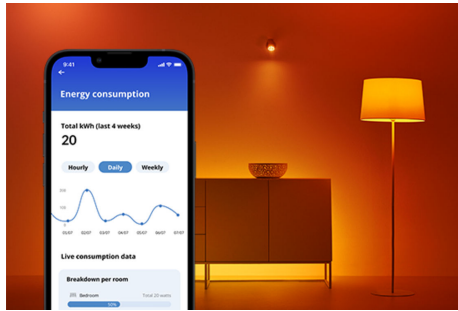

## Superslim Deckenleuchte 22W

Das superschlanke Design der eleganten WiZ-Deckenleuchten ist einfach super. Dynamische Lichtmodi in allen Farben sorgen für Spaß beim Feiern oder um eine Auszeit mit den Liebsten zu verbringen. Auch der perfekte Weißlichtton ist möglich: kühles Tageslicht für Konzentration und Produktivität, gemütliches Kerzenlicht zum Entspannen oder irgendetwas dazwischen. Das minimalistische schwarze Gehäuse setzt einen eleganten Akzent in jeder Einrichtung. Nutze alle Vorteile der energiesparenden LED ohne Blendung, ohne Flackern und ohne Überanstrengung der Augen. Sie sind natürlich über WLAN, mit der WiZ App, der WiZ remote Fernbedienung oder per Stimme steuerbar.

## Einfache Einrichtung der smarten Lichtfunktionen

Die WiZ Lampe muss nur mit dem WLAN-Netz verbunden werden und schon sind die Vorteile der smarten Funktionen nutzbar. Die Lampen lassen sich bei Abwesenheit ganz einfach steuern. Du kannst einstellen, wann sie automatisch ein- oder ausgeschaltet werden sollen. Zusätzliche Hardware wie ein Hub oder ein Gateway ist nicht erforderlich.

## Die perfekte persönliche Lichtszene

Mithilfe einer persönlichen Zusammenstellung verschiedener Farb- und Weißlichteinstellungen entsteht die perfekte Lichtatmosphäre für jeden Moment des Tages. Mit der WiZ App, der Fernbedienung oder der Stimme sind neue Szenen ganz schnell gespeichert.