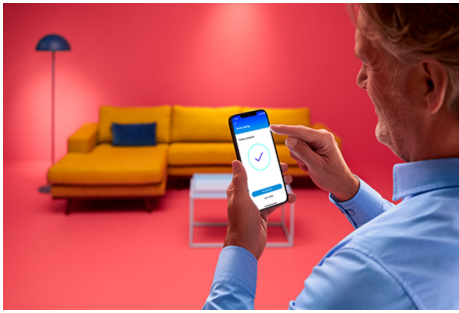

## Superslim Deckenleuchte 22W

Das superschlanke Design der eleganten WiZ-Deckenleuchten ist einfach super. Dynamische Lichtmodi in allen Farben sorgen für Spaß beim Feiern oder um eine Auszeit mit den Liebsten zu verbringen. Auch der perfekte Weißlichtton ist möglich: kühles Tageslicht für Konzentration und Produktivität, gemütliches Kerzenlicht zum Entspannen oder irgendetwas dazwischen. Das minimalistische schwarze Gehäuse setzt einen eleganten Akzent in jeder Einrichtung. Nutze alle Vorteile der energiesparenden LED ohne Blendung, ohne Flackern und ohne Überanstrengung der Augen. Sie sind natürlich über WLAN, mit der WiZ App, der WiZ remote Fernbedienung oder per Stimme steuerbar.

## Einfache Einrichtung der smarten Lichtfunktionen

Die WiZ Lampe muss nur mit dem WLAN-Netz verbunden werden und schon sind die Vorteile der smarten Funktionen nutzbar. Die Lampen lassen sich bei Abwesenheit ganz einfach steuern. Du kannst einstellen, wann sie automatisch ein- oder ausgeschaltet werden sollen. Zusätzliche Hardware wie ein Hub oder ein Gateway ist nicht erforderlich.

## Die perfekte persönliche Lichtszene

Mithilfe einer persönlichen Zusammenstellung verschiedener Farb- und Weißlichteinstellungen entsteht die perfekte Lichtatmosphäre für jeden Moment des Tages. Mit der WiZ App, der Fernbedienung oder der Stimme sind neue Szenen ganz schnell gespeichert.