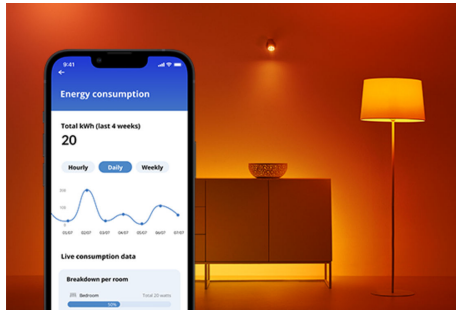

## Superslim Deckenleuchte 22W

Das superschlanke Design der eleganten WiZ-Deckenleuchten ist einfach super. Dynamische Lichtmodi in allen Farben sorgen für Spaß beim Feiern oder um eine Auszeit mit den Liebsten zu verbringen. Auch der perfekte Weißlichtton ist möglich: kühles Tageslicht für Konzentration und Produktivität, gemütliches Kerzenlicht zum Entspannen oder irgendetwas dazwischen. Das minimalistische schwarze Gehäuse setzt einen eleganten Akzent in jeder Einrichtung. Nutze alle Vorteile der energiesparenden LED ohne Blendung, ohne Flackern und ohne Überanstrengung der Augen. Sie sind natürlich über WLAN, mit der WiZ App, der WiZ remote Fernbedienung oder per Stimme steuerbar.

## Einfache Einrichtung der smarten Lichtfunktionen

Die WiZ Lampe muss nur mit dem WLAN-Netz verbunden werden und schon sind die Vorteile der smarten Funktionen nutzbar. Die Lampen lassen sich bei Abwesenheit ganz einfach steuern. Du kannst einstellen, wann sie automatisch ein- oder ausgeschaltet werden sollen. Zusätzliche Hardware wie ein Hub oder ein Gateway ist nicht erforderlich.

## Energieverbrauch überwachen

Die WiZ App gibt Auskunft über den Energieverbrauch der Lampen. Durch einfachen Zugriff auf einen wöchentlichen oder täglichen Bericht ist es ganz einfach, sich über den Energieverbrauch zuhause zu informieren.

## Die perfekte persönliche Lichtszene

Mithilfe einer persönlichen Zusammenstellung verschiedener Farb- und Weißlichteinstellungen entsteht die perfekte Lichtatmosphäre für jeden Moment des Tages. Mit der WiZ App, der Fernbedienung oder der Stimme sind neue Szenen ganz schnell gespeichert.