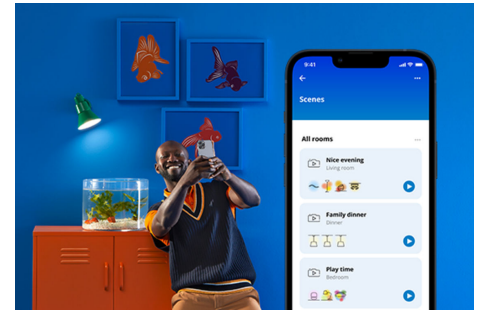

Superslim Deckenleuchte 22W

Das superschlanke Design der eleganten WiZ-Deckenleuchten ist einfach super. Dynamische Lichtmodi in allen Farben sorgen für Spaß beim Feiern oder um eine Auszeit mit den Liebsten zu verbringen. Auch der perfekte Weißlichtton ist möglich: kühles Tageslicht für Konzentration und Produktivität, gemütliches Kerzenlicht zum Entspannen oder irgendetwas dazwischen. Das minimalistische schwarze Gehäuse setzt einen eleganten Akzent in jeder Einrichtung. Nutze alle Vorteile der energiesparenden LED ohne Blendung, ohne Flackern und ohne Überanstrengung der Augen. Sie sind natürlich über WLAN, mit der WiZ App, der WiZ remote Fernbedienung oder per Stimme steuerbar.

PRODUKT-HIGHLIGHTS

- Gesamtes Farbspektrum
- Abmessungen: Ø 423
- IP20/Kunststoff/Schwarz

Einfache Einrichtung der smarten Lichtfunktionen

Die WiZ Lampe muss nur mit dem WLAN-Netz verbunden werden und schon sind die Vorteile der smarten Funktionen nutzbar. Die Lampen lassen sich bei Abwesenheit ganz einfach steuern. Du kannst einstellen, wann sie automatisch ein- oder ausgeschaltet werden sollen. Zusätzliche Hardware wie ein Hub oder ein Gateway ist nicht erforderlich.

Energieverbrauch überwachen

Die WiZ App gibt Auskunft über den Energieverbrauch der Lampen. Durch einfachen Zugriff auf einen wöchentlichen oder täglichen Bericht ist es ganz einfach, sich über den Energieverbrauch zuhause zu informieren.

Die perfekte persönliche Lichtszene

Mithilfe einer persönlichen Zusammenstellung verschiedener Farb- und Weißlichteinstellungen entsteht die perfekte Lichtatmosphäre für jeden Moment des Tages. Mit der WiZ App, der Fernbedienung oder der Stimme sind neue Szenen ganz schnell gespeichert.