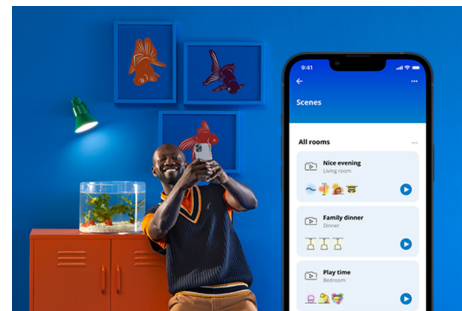

Superslim Deckenleuchte 32W

Das superschlanke Design der eleganten WiZ-Deckenleuchten ist einfach super. Dynamische Lichtmodi in allen Farben sorgen für Spaß beim Feiern oder um eine Auszeit mit den Liebsten zu verbringen. Auch der perfekte Weißlichtton ist möglich: kühles Tageslicht für Konzentration und Produktivität, gemütliches Kerzenlicht zum Entspannen oder irgendetwas dazwischen. Das minimalistische schwarze Gehäuse setzt einen eleganten Akzent in jeder Einrichtung. Nutze alle Vorteile der energiesparenden LED ohne Blendung, ohne Flackern und ohne Überanstrengung der Augen. Sie sind natürlich über WLAN, mit der WiZ App, der WiZ remote Fernbedienung oder per Stimme steuerbar.

PRODUKT-HIGHLIGHTS

- Gesamtes Farbspektrum
- Abmessungen: Ø 545
- IP20/Kunststoff/Weiß

Einfache Einrichtung der smarten Lichtfunktionen

Die WiZ Lampe muss nur mit dem WLAN-Netz verbunden werden und schon sind die Vorteile der smarten Funktionen nutzbar. Die Lampen lassen sich bei Abwesenheit ganz einfach steuern. Du kannst einstellen, wann sie automatisch ein- oder ausgeschaltet werden sollen. Zusätzliche Hardware wie ein Hub oder ein Gateway ist nicht erforderlich.

Energieverbrauch überwachen

Die WiZ App gibt Auskunft über den Energieverbrauch der Lampen. Durch einfachen Zugriff auf einen wöchentlichen oder täglichen Bericht ist es ganz einfach, sich über den Energieverbrauch zuhause zu informieren.

Die perfekte persönliche Lichtszene

Mithilfe einer persönlichen Zusammenstellung verschiedener Farb- und Weißlichteinstellungen entsteht die perfekte Lichtatmosphäre für jeden Moment des Tages. Mit der WiZ App, der Fernbedienung oder der Stimme sind neue Szenen ganz schnell gespeichert.