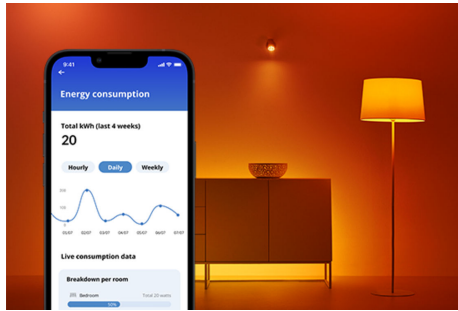

Superslim Deckenleuchte 32W

Das superschlanke Design der eleganten WiZ-Deckenleuchten ist einfach super. Dynamische Lichtmodi in allen Farben sorgen für Spaß beim Feiern oder um eine Auszeit mit den Liebsten zu verbringen. Auch der perfekte Weißlichtton ist möglich: kühles Tageslicht für Konzentration und Produktivität, gemütliches Kerzenlicht zum Entspannen oder irgendetwas dazwischen. Das minimalistische schwarze Gehäuse setzt einen eleganten Akzent in jeder Einrichtung. Nutze alle Vorteile der energiesparenden LED ohne Blendung, ohne Flackern und ohne Überanstrengung der Augen. Sie sind natürlich über WLAN, mit der WiZ App, der WiZ remote Fernbedienung oder per Stimme steuerbar.

PRODUKT-HIGHLIGHTS

- Gesamtes Farbspektrum
- Abmessungen: Ø 545
- IP20/Kunststoff/Schwarz

Einfache Einrichtung der smarten Lichtfunktionen

Die WiZ Lampe muss nur mit dem WLAN-Netz verbunden werden und schon sind die Vorteile der smarten Funktionen nutzbar. Die Lampen lassen sich bei Abwesenheit ganz einfach steuern. Du kannst einstellen, wann sie automatisch ein- oder ausgeschaltet werden sollen. Zusätzliche Hardware wie ein Hub oder ein Gateway ist nicht erforderlich.

Energieverbrauch überwachen

Die WiZ App gibt Auskunft über den Energieverbrauch der Lampen. Durch einfachen Zugriff auf einen wöchentlichen oder täglichen Bericht ist es ganz einfach, sich über den Energieverbrauch zuhause zu informieren.

Die perfekte persönliche Lichtszene

Mithilfe einer persönlichen Zusammenstellung verschiedener Farb- und Weißlichteinstellungen entsteht die perfekte Lichtatmosphäre für jeden Moment des Tages. Mit der WiZ App, der Fernbedienung oder der Stimme sind neue Szenen ganz schnell gespeichert.