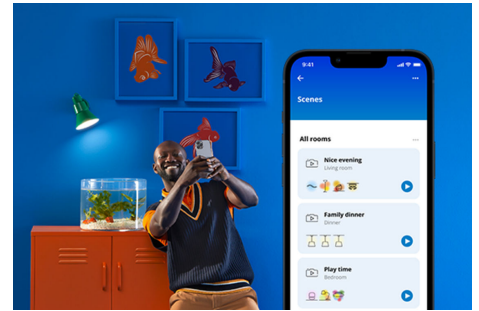

Superslim Deckenleuchte 32W

Das superschlanke Design der eleganten WiZ-Deckenleuchten ist einfach super. Dynamische Lichtmodi in allen Farben sorgen für Spaß beim Feiern oder um eine Auszeit mit den Liebsten zu verbringen. Auch der perfekte Weißlichtton ist möglich: kühles Tageslicht für Konzentration und Produktivität, gemütliches Kerzenlicht zum Entspannen oder irgendetwas dazwischen. Das minimalistische schwarze Gehäuse setzt einen eleganten Akzent in jeder Einrichtung. Nutze alle Vorteile der energiesparenden LED ohne Blendung, ohne Flackern und ohne Überanstrengung der Augen. Sie sind natürlich über WLAN, mit der WiZ App, der WiZ remote Fernbedienung oder per Stimme steuerbar.

PRODUKT-HIGHLIGHTS

- Gesamtes Farbspektrum
- Abmessungen: Ø 545
- IP20/Kunststoff/Schwarz

Einfache Einrichtung der smarten Lichtfunktionen

Die WiZ Lampe muss nur mit dem WLAN-Netz verbunden werden und schon sind die Vorteile der smarten Funktionen nutzbar. Die Lampen lassen sich bei Abwesenheit ganz einfach steuern. Du kannst einstellen, wann sie automatisch ein- oder ausgeschaltet werden sollen. Zusätzliche Hardware wie ein Hub oder ein Gateway ist nicht erforderlich.

Die perfekte persönliche Lichtszene

Mithilfe einer persönlichen Zusammenstellung verschiedener Farb- und Weißlichteinstellungen entsteht die perfekte Lichtatmosphäre für jeden Moment des Tages. Mit der WiZ App, der Fernbedienung oder der Stimme sind neue Szenen ganz schnell gespeichert.

Millionen Lichtfarben und wechselnde Lichtmodi für einen gelungenen Tag

Wähle eine beliebige Lichtfarbe aus oder wende einfach einen für Dich entwickelten, dynamischen Lichtmodus an. Zum Beispiel entsteht mit den Lichtmodi Kaminfeuer oder Ozean eine beeindruckende Atmosphäre, die für gute Stimmung sorgt.