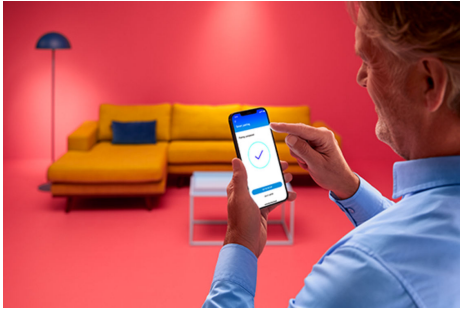

## Schreibtischlampe Portrait

Ein Licht mit so vielen Möglichkeiten! Die multifunktionale smarte WiZ Portrait Schreibtischleuchte verfügt über zwei Lichtzonen. Sie eignet sich hervorragend als Arbeitsbeleuchtung am Schreibtisch, für Videoanrufe und sogar als entspannendes Licht, wenn Du mal eine Nachttisch einlegst. Die Umschaltung von der Schreibtischbeleuchtung zum Licht für Videoanrufe erfolgt durch einfaches Betätigen der Drehschalters. Ein speziell entwickelter Diffusor erzeugt weiches, einstellbares Ringlicht für ein optimales Online-Erscheinungsbild Deiner Person. Der integrierte Helligkeitssensor erkennt das Umgebungslicht und passt die Arbeitsbeleuchtung automatisch an. Dies verringert die Belastung der Augen bei langen Arbeitszeiten. Das schlichte und klare geometrische Design passt gut zu jeder Einrichtung. Die smarte Schreibtischleuchte Portrait lässt sich gut mit den anderen Leuchten in Deinem WiZ System kombinieren und so einfach steuern, wie Du es von einer WiZ erwartest. Nutze die WiZ App, die WiZmote oder Deine Stimme, um überall zu Hause die perfekte Atmosphäre zu schaffen.

## Einfache Einrichtung der smarten Lichtfunktionen

Die WIZ Lampe muss nur mit dem WLAN-Netz verbunden werden und schon sind die Vorteile der smarten Funktionen nutzbar. Die Lampen lassen sich bei Abwesenheit ganz einfach steuern. Du kannst einstellen, wann sie automatisch ein- oder ausgeschaltet werden sollen. Zusätzliche Hardware wie ein Hub oder ein Gateway ist nicht erforderlich.