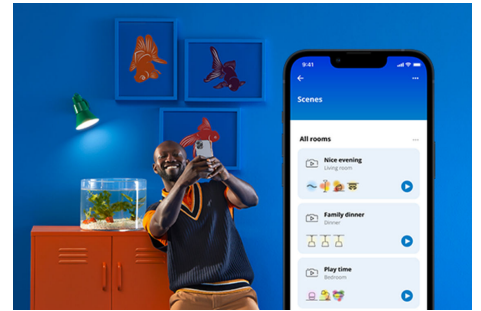

WIZ

Lampe 60 W A60 E27 x2 mit Fernbedienung

Die WiZ A60 Full Color LED-Lampe bringt smarte Beleuchtung in Deinen Alltag. Sie lässt sich in jeder Leuchte nachrüsten und schafft die von Dir gewünschte Atmosphäre mit 16 Millionen Farben oder einem warmweißen bis kaltweißen Licht. Du kannst Zeitpläne zum Ein- und Ausschalten des Lichts für Deine täglichen oder wöchentlichen Aktivitäten einrichten oder das Licht mit Deinem Smartphone oder Deiner Stimme steuern. Bei Abwesenheit leistet Dir die Fernsteuerung gute Dienste. WiZ-Lampen verbinden sich ohne zusätzliche Hardware mit Deinem WLAN.

PRODUKT-HIGHLIGHTS

- Farbfähige smarte Lampe
- Bis zu 806 Lumen
- Einfaches Plug-and-Play
- Inklusive WiZmote

Einfache Einrichtung der smarten Lichtfunktionen

Die WiZ Lampe muss nur mit dem WLAN-Netz verbunden werden und schon sind die Vorteile der smarten Funktionen nutzbar. Die Lampen lassen sich bei Abwesenheit ganz einfach steuern. Du kannst einstellen, wann sie automatisch ein- oder ausgeschaltet werden sollen. Zusätzliche Hardware wie ein Hub oder ein Gateway ist nicht erforderlich.

Exklusives SpaceSense™ Licht, das sich bei Bewegung einschaltet

Die SpaceSense-Technologie von WiZ verwandelt Lampen in Bewegungsmelder. Mindestens zwei WiZ Lampen in einem Raum sind nötig, um die Funktionen SpaceSense in der WiZ App zu aktivieren und Lampen mithilfe der Bewegungserkennung automatisch ein- und auszuschalten. Das ist einfach. Das ist SpaceSense. Das ist WiZ.

Die perfekte persönliche Lichtszene

Mithilfe einer persönlichen Zusammenstellung verschiedener Farb- und Weißlichteinstellungen entsteht die perfekte Lichtatmosphäre für jeden Moment des Tages. Mit der WiZ App, der Fernbedienung oder der Stimme sind neue Szenen ganz schnell gespeichert.