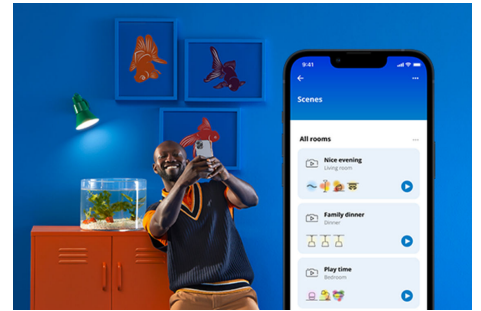

## Lampe 60 W A60 E27 mit Fernbedienung

Die WiZ A60 Full Color LED-Lampe bringt smarte Beleuchtung in Deinen Alltag. Sie lässt sich in jeder Leuchte nachrüsten und schafft die von Dir gewünschte Atmosphäre mit 16 Millionen Farben oder einem warmweißen bis kaltweißen Licht. Du kannst Zeitpläne zum Ein- und Ausschalten des Lichts für Deine täglichen oder wöchentlichen Aktivitäten einrichten oder das Licht mit Deinem Smartphone oder Deiner Stimme steuern. Bei Abwesenheit leistet Dir die Fernsteuerung gute Dienste. WiZ-Lampen verbinden sich ohne zusätzliche Hardware mit Deinem WLAN.

## PRODUKT-HIGHLIGHTS

- Farbfähige smarte Lampe
- Bis zu 806 Lumen
- Einfaches Plug-and-Play
- Inklusive WiZmote

## Einfache Einrichtung der smarten Lichtfunktionen

Die WiZ Lampe muss nur mit dem WLAN-Netz verbunden werden und schon sind die Vorteile der smarten Funktionen nutzbar. Die Lampen lassen sich bei Abwesenheit ganz einfach steuern. Du kannst einstellen, wann sie automatisch ein- oder ausgeschaltet werden sollen. Zusätzliche Hardware wie ein Hub oder ein Gateway ist nicht erforderlich.

## Die perfekte persönliche Lichtszene

Mithilfe einer persönlichen Zusammenstellung verschiedener Farb- und Weißlichteinstellungen entsteht die perfekte Lichtatmosphäre für jeden Moment des Tages. Mit der WiZ App, der Fernbedienung oder der Stimme sind neue Szenen ganz schnell gespeichert.