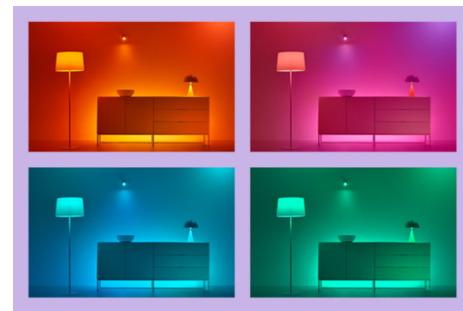

Millionen Lichtfarben und wechselnde Lichtmodi für einen gelungenen Tag

Wähle eine beliebige Lichtfarbe aus oder wende einfach einen für Dich entwickelten, dynamischen Lichtmodus an. Zum Beispiel entsteht mit den Lichtmodi Kaminfeuer oder Ozean eine beeindruckende Atmosphäre, die für gute Stimmung sorgt.