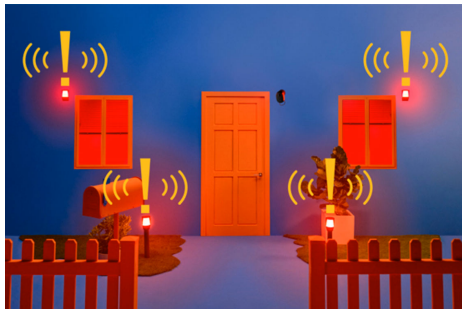

## Außenkamera

Was geht da draußen vor sich? Dank der wetterfesten WiZ-Überwachungskamera hast Du auch in der Nacht alles im Blick. Die Infrarotleuchte der Kamera zeigt Dir, was im Dunklen vor sich geht. Mit dem Live-Bild kannst Du Dir von überall und jederzeit einen Überblick verschaffen. Wenn Du nicht da bist, halten die automatischen Benachrichtigungen Dich auf dem Laufenden, damit Du sofort reagieren kannst und zum Beispiel die Gegensprechfunktion aktivieren oder mithilfe Deiner WiZ-Leuchten visuelle Alarme auslösen kannst.

## Mit Ihrem smarten WiZ Lichtsystem verbundene Außenkamera

Nicht nur die WiZ App kann Deine Kamera steuern. Mit Amazon Alexa oder Google Assistant kannst Du Deinen Kamera-Feed auf unterstützten Displays streamen. Die Möglichkeiten und Funktionalitäten variieren von System zu System.

## Erkennen potenzieller Sicherheitsvorfälle

Die WiZ Außenkamera benachrichtigt Dich automatisch, wenn im Außenbereich Deines Zuhauses Bewegung oder Geräusche erkannt werden. Mache Dir keine Sorgen, wenn Du unterwegs bist!

## Erfahre, was zu Hause passiert

Mit unserem Video-Streaming in Echtzeit kannst Du Dein Zuhause jederzeit und von überall aus kontrollieren. Wenn Du alle Vorfallmeldungen auswertest, kannst Du sehen, was in Deinem Zuhause vor sich geht. Dies gibt Dir ein sicheres Gefühl und Fehlalarme werden vermieden.