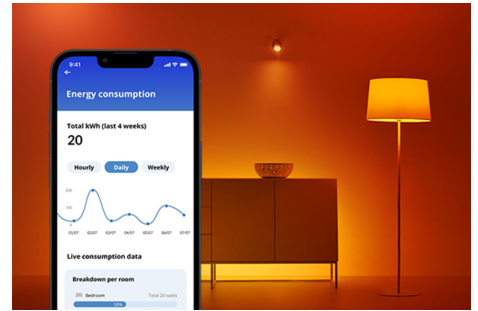

Kugel, 75W; G95, E27

Global denken, lokal handeln – mit diesen smarten kugelförmigen LED-Lampen. Zahlreiche Verwendungsmöglichkeiten im ganzen Haus – Schminktisch- und Badezimmerbeleuchtung, verspielte Pendelleuchten, besondere Kronleuchter und vieles mehr. Wähle aus Hunderten von Weißlicht-Tönen; von gemütlich bis kühl, oder plane eine automatische Anpassung an Deine sich ständig wandelnden Bedürfnisse und Stimmungen. Das gesamte WLAN lässt sich mit der WiZ App, der WiZ Fernbedienung oder einfach mit Deiner Stimme steuern.

PRODUKT-HIGHLIGHTS

- Smarte Lampe mit einstellbarem Weiß
- Bis zu 1055 Lumen
- Bequemes Plug-and-Play
- Steuerung per App oder Sprache

Einfache Einrichtung der smarten Lichtfunktionen

Die WiZ Lampe muss nur mit dem WLAN-Netz verbunden werden und schon sind die Vorteile der smarten Funktionen nutzbar. Die Lampen lassen sich bei Abwesenheit ganz einfach steuern. Du kannst einstellen, wann sie automatisch ein- oder ausgeschaltet werden sollen. Zusätzliche Hardware wie ein Hub oder ein Gateway ist nicht erforderlich.

Energieverbrauch überwachen

Die WiZ App gibt Auskunft über den Energieverbrauch der Lampen. Durch einfachen Zugriff auf einen wöchentlichen oder täglichen Bericht ist es ganz einfach, sich über den Energieverbrauch zuhause zu informieren.