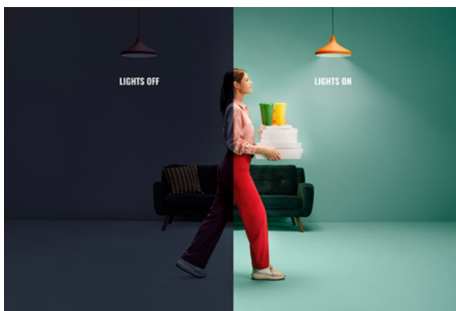

Bewegungserkennung von Geräten ohne Sensor aktivieren

Die SpaceSense-Technologie von WiZ verwandelt Deine Geräte in Bewegungssensoren. Aktiviere SpaceSense in der WiZ App, damit sich die Lampen und Geräte bei Bewegungserkennung automatisch ein- und ausschalten. Für SpaceSense sind mindestens zwei WiZ Geräte in einem Raum erforderlich.