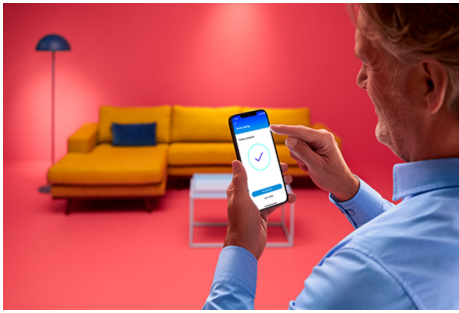

Lampe 60 W; A60, E27; x3

Nicht alle Momente werden auf dieselbe Weise geschaffen, und ebenso wenig alle smarten Leuchtmittel. Dieses WiZ Licht hat vielleicht nur eine simple A60-Form, dennoch bietet es Dir etwas wirklich Besonderes: einstellbare weiße LED-Beleuchtung für alle Deine Bedürfnisse und Stimmungen. Setze bei der Zeitplanung auf kühles Licht, wenn Du Dich konzentrieren musst, oder auf gemütliches, wenn Du Dich entspannen möchtest – was auch immer für Dich am besten funktioniert, um Dein Leben zu Hause voll und ganz zu genießen. Das gesamte WLAN lässt sich mit der WiZ App, der WiZ Fernbedienung oder einfach mit Deiner Stimme steuern.

PRODUKT-HIGHLIGHTS

- Smarte Lampe mit einstellbarem Weiß
- Bis zu 806 Lumen
- Bequemes Plug-and-Play
- Steuerung per App oder Sprache

Einfache Einrichtung der smarten Lichtfunktionen

Die WiZ Lampe muss nur mit dem WLAN-Netz verbunden werden und schon sind die Vorteile der smarten Funktionen nutzbar. Die Lampen lassen sich bei Abwesenheit ganz einfach steuern. Du kannst einstellen, wann sie automatisch ein- oder ausgeschaltet werden sollen. Zusätzliche Hardware wie ein Hub oder ein Gateway ist nicht erforderlich.

Passende Stimmung mit einstellbarem warmweißen bis kaltweißem Licht

Wähle aus vielen verschiedenen Lichteinstellungen von belebendem kaltweißem bis warmweißem Licht aus oder erzeuge mit einem voreingestellten Lichtmodus wie Fokus und Entspannen die optimale Atmosphäre für deine Aktivitäten.