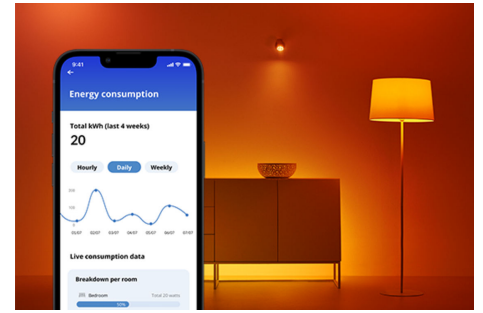

Lampe 60 W; A60, E27; x3

Nicht alle Momente werden auf dieselbe Weise geschaffen, und ebenso wenig alle smarten Leuchtmittel. Dieses WiZ Licht hat vielleicht nur eine simple A60-Form, dennoch bietet es Dir etwas wirklich Besonderes: einstellbare weiße LED-Beleuchtung für alle Deine Bedürfnisse und Stimmungen. Setze bei der Zeitplanung auf kühles Licht, wenn Du Dich konzentrieren musst, oder auf gemütliches, wenn Du Dich entspannen möchtest – was auch immer für Dich am besten funktioniert, um Dein Leben zu Hause voll und ganz zu genießen. Das gesamte WLAN lässt sich mit der WiZ App, der WiZ Fernbedienung oder einfach mit Deiner Stimme steuern.

PRODUKT-HIGHLIGHTS

- Smarte Lampe mit einstellbarem Weiß
- Bis zu 806 Lumen
- Bequemes Plug-and-Play
- Steuerung per App oder Sprache

Einfache Einrichtung der smarten Lichtfunktionen

Die WiZ Lampe muss nur mit dem WLAN-Netz verbunden werden und schon sind die Vorteile der smarten Funktionen nutzbar. Die Lampen lassen sich bei Abwesenheit ganz einfach steuern. Du kannst einstellen, wann sie automatisch ein- oder ausgeschaltet werden sollen. Zusätzliche Hardware wie ein Hub oder ein Gateway ist nicht erforderlich.

Energieverbrauch überwachen

Die WiZ App gibt Auskunft über den Energieverbrauch der Lampen. Durch einfachen Zugriff auf einen wöchentlichen oder täglichen Bericht ist es ganz einfach, sich über den Energieverbrauch zuhause zu informieren.