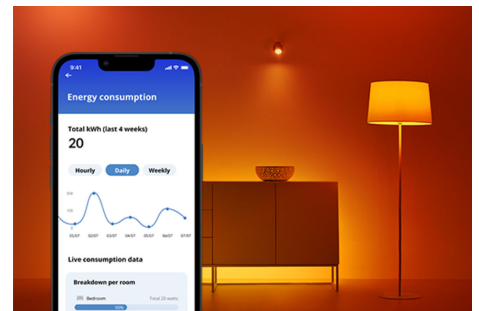

Lampe 60 W; A60, E27, x2

Nicht alle Momente werden auf dieselbe Weise geschaffen, und ebenso wenig alle smarten Leuchtmittel. Dieses WiZ Licht hat vielleicht nur eine simple A60-Form, dennoch bietet es Dir etwas wirklich Besonderes: einstellbare weiße LED-Beleuchtung für alle Deine Bedürfnisse und Stimmungen. Setze bei der Zeitplanung auf kühles Licht, wenn Du Dich konzentrieren musst, oder auf gemütliches, wenn Du Dich entspannen möchtest – was auch immer für Dich am besten funktioniert, um Dein Leben zu Hause voll und ganz zu genießen. Das gesamte WLAN lässt sich mit der WiZ App, der WiZ Fernbedienung oder einfach mit Deiner Stimme steuern.

PRODUKT-HIGHLIGHTS

- Smarte Lampe mit einstellbarem Weiß
- Bis zu 806 Lumen
- Bequemes Plug-and-Play
- Steuerung per App oder Sprache

Einfache Einrichtung der smarten Lichtfunktionen

Die WiZ Lampe muss nur mit dem WLAN-Netz verbunden werden und schon sind die Vorteile der smarten Funktionen nutzbar. Die Lampen lassen sich bei Abwesenheit ganz einfach steuern. Du kannst einstellen, wann sie automatisch ein- oder ausgeschaltet werden sollen. Zusätzliche Hardware wie ein Hub oder ein Gateway ist nicht erforderlich.

Energieverbrauch überwachen

Die WiZ App gibt Auskunft über den Energieverbrauch der Lampen. Durch einfachen Zugriff auf einen wöchentlichen oder täglichen Bericht ist es ganz einfach, sich über den Energieverbrauch zuhause zu informieren.