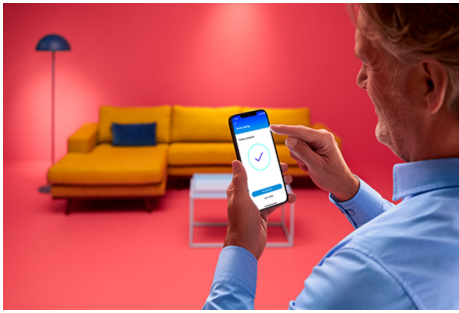

Lampe 60 W; A60, E27

Nicht alle Momente werden auf dieselbe Weise geschaffen, und ebenso wenig alle smarten Leuchtmittel. Dieses WiZ Licht hat vielleicht nur eine simple A60-Form, dennoch bietet es Dir etwas wirklich Besonderes: einstellbare weiße LED-Beleuchtung für alle Deine Bedürfnisse und Stimmungen. Setze bei der Zeitplanung auf kühles Licht, wenn Du Dich konzentrieren musst, oder auf gemütliches, wenn Du Dich entspannen möchtest – was auch immer für Dich am besten funktioniert, um Dein Leben zu Hause voll und ganz zu genießen. Das gesamte WLAN lässt sich mit der WiZ App, der WiZ Fernbedienung oder einfach mit Deiner Stimme steuern.

PRODUKT-HIGHLIGHTS

- Smarte Lampe mit einstellbarem Weiß
- Bis zu 806 Lumen
- Bequemes Plug-and-Play
- Steuerung per App oder Sprache

Einfache Einrichtung der smarten Lichtfunktionen

Die WiZ Lampe muss nur mit dem WLAN-Netz verbunden werden und schon sind die Vorteile der smarten Funktionen nutzbar. Die Lampen lassen sich bei Abwesenheit ganz einfach steuern. Du kannst einstellen, wann sie automatisch ein- oder ausgeschaltet werden sollen. Zusätzliche Hardware wie ein Hub oder ein Gateway ist nicht erforderlich.

Passende Stimmung mit einstellbarem warmweißen bis kaltweißem Licht

Wähle aus vielen verschiedenen Lichteinstellungen von belebendem kaltweißem bis warmweißem Licht aus oder erzeuge mit einem voreingestellten Lichtmodus wie Fokus und Entspannen die optimale Atmosphäre für deine Aktivitäten.