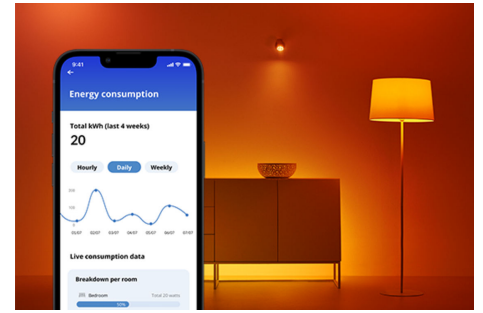

Lampe 60 W; A60, E27

Nicht alle Momente werden auf dieselbe Weise geschaffen, und ebenso wenig alle smarten Leuchtmittel. Dieses WiZ Licht hat vielleicht nur eine simple A60-Form, dennoch bietet es Dir etwas wirklich Besonderes: einstellbare weiße LED-Beleuchtung für alle Deine Bedürfnisse und Stimmungen. Setze bei der Zeitplanung auf kühles Licht, wenn Du Dich konzentrieren musst, oder auf gemütliches, wenn Du Dich entspannen möchtest – was auch immer für Dich am besten funktioniert, um Dein Leben zu Hause voll und ganz zu genießen. Das gesamte WLAN lässt sich mit der WiZ App, der WiZ Fernbedienung oder einfach mit Deiner Stimme steuern.

PRODUKT-HIGHLIGHTS

- Smarte Lampe mit einstellbarem Weiß
- Bis zu 806 Lumen
- Bequemes Plug-and-Play
- Steuerung per App oder Sprache

Einfache Einrichtung der smarten Lichtfunktionen

Die WiZ Lampe muss nur mit dem WLAN-Netz verbunden werden und schon sind die Vorteile der smarten Funktionen nutzbar. Die Lampen lassen sich bei Abwesenheit ganz einfach steuern. Du kannst einstellen, wann sie automatisch ein- oder ausgeschaltet werden sollen. Zusätzliche Hardware wie ein Hub oder ein Gateway ist nicht erforderlich.

Energieverbrauch überwachen

Die WiZ App gibt Auskunft über den Energieverbrauch der Lampen. Durch einfachen Zugriff auf einen wöchentlichen oder täglichen Bericht ist es ganz einfach, sich über den Energieverbrauch zuhause zu informieren.