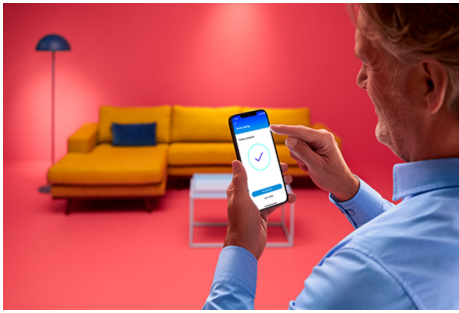

LED Strip 20m

Unsere 20 Meter langen RGBIC-Lichtstrips sind für die Installation in mittelgroßen Räumen konzipiert. Diese verschönern sie mit über 16 Millionen einzelner Farbtöne. Gehe über einzelne Farbtöne hinaus und nutze individuell steuerbare Vollfarbsegmente für faszinierende Effekte wie eine schnelle Abfolge von Regenbögen, Verblässen der Farbe und Funkeln. Klebe den flexiblen Lichtstreifen an eine beliebige Stelle und verwende die intuitive WiZ App, um die Beleuchtung über Dein WLAN zu steuern. Funktionen wie statische und dynamische Beleuchtungsmodi, smartes Dimmen und Beleuchtungsplanung ermöglichen Dir die Kontrolle über Dein gesamtes System – sogar, wenn Du außer Haus bist. Funktioniert mit Google Home, Amazon Alexa und Apple HomeKit. Für den ultimativen Bedienkomfort.

PRODUKT-HIGHLIGHTS

- Gesamtes Farbspektrum
- IP20/Kunststoff

Einfache Einrichtung der smarten Lichtfunktionen

Die WiZ Lampe muss nur mit dem WLAN-Netz verbunden werden und schon sind die Vorteile der smarten Funktionen nutzbar. Die Lampen lassen sich bei Abwesenheit ganz einfach steuern. Du kannst einstellen, wann sie automatisch ein- oder ausgeschaltet werden sollen. Zusätzliche Hardware wie ein Hub oder ein Gateway ist nicht erforderlich.

Millionen Lichtfarben und wechselnde Lichtmodi für einen gelungenen Tag

Wähle eine beliebige Lichtfarbe aus oder wende einfach einen für Dich entwickelten, dynamischen Lichtmodus an. Zum Beispiel entsteht mit den Lichtmodi Kaminfeuer oder Ozean eine beeindruckende Atmosphäre, die für gute Stimmung sorgt.

Smarte Lampen bequem von jedem Ort aus steuern

Die altbekannte Frage, ob das Licht zuhause noch an ist, stellt sich nicht mehr. Denn das Smartphone ermöglicht es, sie völlig ortsunabhängig auszuschalten.