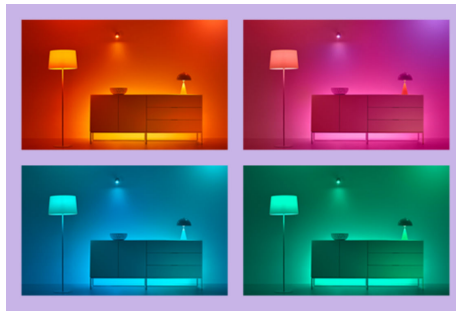

## Millionen Lichtfarben und wechselnde Lichtmodi für einen gelungenen Tag

Wähle eine beliebige Lichtfarbe aus oder wende einfach einen für Dich entwickelten, dynamischen Lichtmodus an. Zum Beispiel entsteht mit den Lichtmodi Kaminfeuer oder Ozean eine beeindruckende Atmosphäre, die für gute Stimmung sorgt.