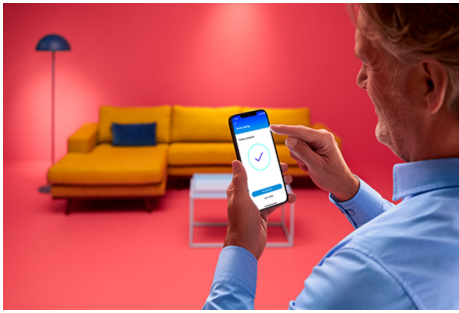

## LED-Lichtleiste 5 m

Unsere 5 Meter langen RGB Lightstrips sind zur Installation in großen Räumen konzipiert. Diese verschönern sie mit über 16 Millionen einzelnen Farbtönen, statischen und dynamischen Modi sowie smarten Funktionen. Schneide sie einfach ganz nach Wunsch zu, platziere sie dank des oberflächenschonenden Klebstoffs auf jeder beliebigen Oberfläche, und steuere sie mit der intuitiven WiZ App über Dein vorhandenes WLAN. Funktionen wie statische und dynamische Beleuchtungsmodi, smartes Dimmen und Beleuchtungsplanung ermöglichen Dir die Kontrolle über Dein gesamtes System – sogar, wenn Du außer Haus bist. Funktioniert mit Google Home, Amazon Alexa und Apple HomeKit. Für den ultimativen Bedienkomfort.

## Einfache Einrichtung der smarten Lichtfunktionen

Die WiZ Lampe muss nur mit dem WLAN-Netz verbunden werden und schon sind die Vorteile der smarten Funktionen nutzbar. Die Lampen lassen sich bei Abwesenheit ganz einfach steuern. Du kannst einstellen, wann sie automatisch ein- oder ausgeschaltet werden sollen. Zusätzliche Hardware wie ein Hub oder ein Gateway ist nicht erforderlich.