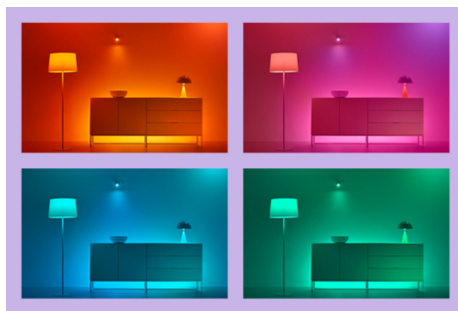

LED-Lichtleiste 10 m

Unsere 10 Meter langen RGB Lightstrips sind zur Installation in großen Räumen konzipiert. Diese verschönern sie mit über 16 Millionen einzelnen Farbtönen, statischen und dynamischen Modi sowie smarten Funktionen. Schneide sie einfach ganz nach Wunsch zu, platziere sie dank des oberflächenschonenden Klebstoffs auf jeder beliebigen Oberfläche, und steuere sie mit der intuitiven WiZ App über Dein vorhandenes WLAN. Funktionen wie statische und dynamische Beleuchtungsmodi, smartes Dimmen und Beleuchtungsplanung ermöglichen Dir die Kontrolle über Dein gesamtes System – sogar, wenn Du außer Haus bist. Funktioniert mit Google Home, Amazon Alexa und Apple HomeKit. Für den ultimativen Bedienkomfort.

Millionen Lichtfarben und wechselnde Lichtmodi für einen gelungenen Tag

Wähle eine beliebige Lichtfarbe aus oder wende einfach einen für Dich entwickelten, dynamischen Lichtmodus an. Zum Beispiel entsteht mit den Lichtmodi Kaminfeuer oder Ozean eine beeindruckende Atmosphäre, die für gute Stimmung sorgt.