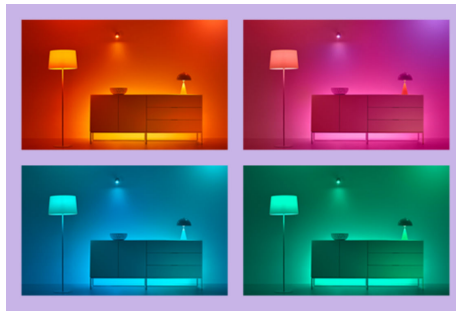

LED-Lichtleiste 10 m

Unsere 10 Meter langen RGB Lightstrips sind zur Installation in großen Räumen konzipiert. Diese verschönern sie mit über 16 Millionen einzelnen Farbtönen, statischen und dynamischen Modi sowie smarten Funktionen. Schneide sie einfach ganz nach Wunsch zu, platziere sie dank des oberflächenschonenden Klebstoffs auf jeder beliebigen Oberfläche, und steuere sie mit der intuitiven WiZ App über Dein vorhandenes WLAN. Funktionen wie statische und dynamische Beleuchtungsmodi, smartes Dimmen und Beleuchtungsplanung ermöglichen Dir die Kontrolle über Dein gesamtes System – sogar, wenn Du außer Haus bist. Funktioniert mit Google Home, Amazon Alexa und Apple HomeKit. Für den ultimativen Bedienkomfort.

Millionen Lichtfarben und wechselnde Lichtmodi für einen gelungenen Tag

Wähle eine beliebige Lichtfarbe aus oder wende einfach einen für Dich entwickelten, dynamischen Lichtmodus an. Zum Beispiel entsteht mit den Lichtmodi Kaminfeuer oder Ozean eine beeindruckende Atmosphäre, die für gute Stimmung sorgt.