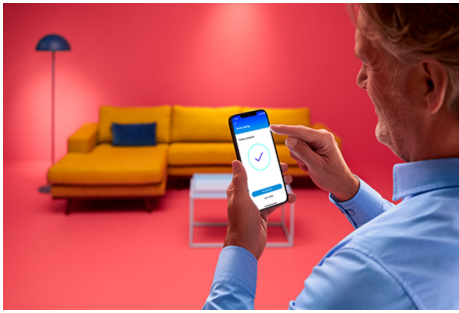

LED-Lichtleiste 10 m

Unsere 10 Meter langen RGB Lightstrips sind zur Installation in großen Räumen konzipiert. Diese verschönern sie mit über 16 Millionen einzelnen Farbtönen, statischen und dynamischen Modi sowie smarten Funktionen. Schneide sie einfach ganz nach Wunsch zu, platziere sie dank des oberflächenschonenden Klebstoffs auf jeder beliebigen Oberfläche, und steuere sie mit der intuitiven WiZ App über Dein vorhandenes WLAN. Funktionen wie statische und dynamische Beleuchtungsmodi, smartes Dimmen und Beleuchtungsplanung ermöglichen Dir die Kontrolle über Dein gesamtes System – sogar, wenn Du außer Haus bist. Funktioniert mit Google Home, Amazon Alexa und Apple HomeKit. Für den ultimativen Bedienkomfort.

PRODUKT-HIGHLIGHTS

- Gesamtes Farbspektrum
- IP20/Kunststoff

Einfache Einrichtung der smarten Lichtfunktionen

Die WiZ Lampe muss nur mit dem WLAN-Netz verbunden werden und schon sind die Vorteile der smarten Funktionen nutzbar. Die Lampen lassen sich bei Abwesenheit ganz einfach steuern. Du kannst einstellen, wann sie automatisch ein- oder ausgeschaltet werden sollen. Zusätzliche Hardware wie ein Hub oder ein Gateway ist nicht erforderlich.

Millionen Lichtfarben und wechselnde Lichtmodi für einen gelungenen Tag

Wähle eine beliebige Lichtfarbe aus oder wende einfach einen für Dich entwickelten, dynamischen Lichtmodus an. Zum Beispiel entsteht mit den Lichtmodi Kaminfeuer oder Ozean eine beeindruckende Atmosphäre, die für gute Stimmung sorgt.