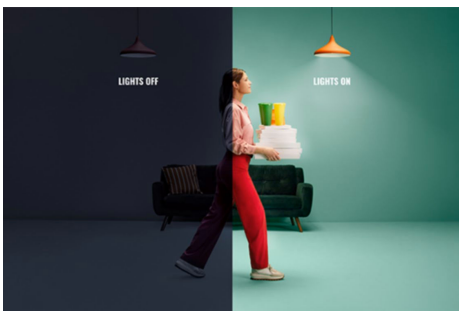

Bewegungserkennung von Geräten ohne Sensor aktivieren

Die SpaceSense-Technologie von WiZ verwandelt Deine Geräte in Bewegungssensoren. Aktiviere SpaceSense in der WiZ App, damit sich die Lampen und Geräte bei Bewegungserkennung automatisch ein- und ausschalten. Für SpaceSense sind mindestens zwei WiZ Geräte in einem Raum erforderlich.