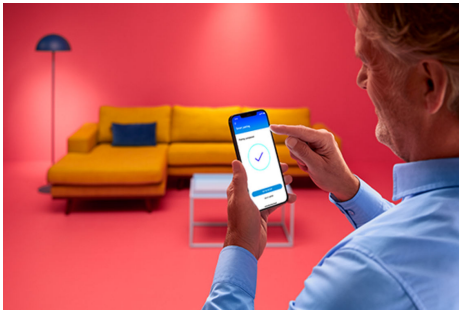

LED-Lichtleiste 10 m

Unsere 10 Meter langen RGB Lightstrips sind zur Installation in großen Räumen konzipiert. Diese verschönern sie mit über 16 Millionen einzelnen Farbtönen, statischen und dynamischen Modi sowie smarten Funktionen. Schneide sie einfach ganz nach Wunsch zu, platziere sie dank des oberflächenschonenden Klebstoffs auf jeder beliebigen Oberfläche, und steuere sie mit der intuitiven WiZ App über Dein vorhandenes WLAN. Funktionen wie statische und dynamische Beleuchtungsmodi, smartes Dimmen und Beleuchtungsplanung ermöglichen Dir die Kontrolle über Dein gesamtes System – sogar, wenn Du außer Haus bist. Funktioniert mit Google Home, Amazon Alexa und Apple HomeKit. Für den ultimativen Bedienkomfort.

PRODUKT-HIGHLIGHTS

- Gesamtes Farbspektrum
- IP20/Kunststoff

Einfache Einrichtung der smarten Lichtfunktionen

Die WiZ Lampe muss nur mit dem WLAN-Netz verbunden werden und schon sind die Vorteile der smarten Funktionen nutzbar. Die Lampen lassen sich bei Abwesenheit ganz einfach steuern. Du kannst einstellen, wann sie automatisch ein- oder ausgeschaltet werden sollen. Zusätzliche Hardware wie ein Hub oder ein Gateway ist nicht erforderlich.

Millionen Lichtfarben und wechselnde Lichtmodi für einen gelungenen Tag

Wähle eine beliebige Lichtfarbe aus oder wende einfach einen für Dich entwickelten, dynamischen Lichtmodus an. Zum Beispiel entsteht mit den Lichtmodi Kaminfeuer oder Ozean eine beeindruckende Atmosphäre, die für gute Stimmung sorgt.

Smarte Lampen bequem von jedem Ort aus steuern

Die altbekannte Frage, ob das Licht zuhause noch an ist, stellt sich nicht mehr. Denn das Smartphone ermöglicht es, sie völlig ortsunabhängig auszuschalten.