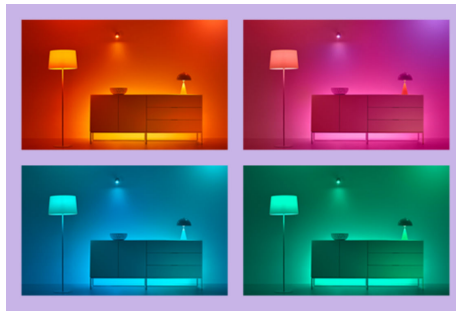

LED-Lichtleiste 10 m

Unsere 10 Meter langen RGBIC-Lightstrips sind für die Installation in mittelgroßen Räumen konzipiert. Diese verschönern sie mit über 16 Millionen einzelner Farbtöne. Gehe über einzelne Farbtöne hinaus und nutze individuell steuerbare Vollfarbsegmente für faszinierende Effekte wie eine schnelle Abfolge von Regenbögen, Verblässen der Farbe und Funkeln. Klebe den flexiblen Lightstrip an eine beliebige Stelle und verwende die intuitive WiZ App, um die Beleuchtung über Dein WLAN zu steuern. Funktionen wie statische und dynamische Beleuchtungsmodi, smartes Dimmen und Beleuchtungsplanung ermöglichen Dir die Kontrolle über Dein gesamtes System – sogar, wenn Du außer Haus bist. Funktioniert mit Google Home, Amazon Alexa und Apple HomeKit. Für den ultimativen Bedienkomfort.

Millionen Lichtfarben und wechselnde Lichtmodi für einen gelungenen Tag

Wähle eine beliebige Lichtfarbe aus oder wende einfach einen für Dich entwickelten, dynamischen Lichtmodus an. Zum Beispiel entsteht mit den Lichtmodi Kaminfeuer oder Ozean eine beeindruckende Atmosphäre, die für gute Stimmung sorgt.