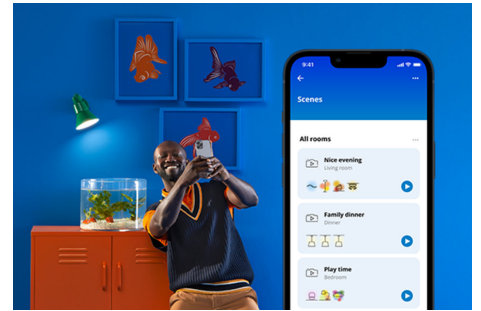

Schlankes, schmales Design

Diese Leuchte passt mit ihrem minimalistischen Design und ihrer schlanken Form garantiert in jedes Innendekor.

Einfache Einrichtung der smarten Lichtfunktionen

Die WiZ Lampe muss nur mit dem WLAN-Netz verbunden werden und schon sind die Vorteile der smarten Funktionen nutzbar. Die Lampen lassen sich bei Abwesenheit ganz einfach steuern. Du kannst einstellen, wann sie automatisch ein- oder ausgeschaltet werden sollen. Zusätzliche Hardware wie ein Hub oder ein Gateway ist nicht erforderlich.

Die perfekte persönliche Lichtszene

Mithilfe einer persönlichen Zusammenstellung verschiedener Farb- und Weißlichteinstellungen entsteht die perfekte Lichtatmosphäre für jeden Moment des Tages. Mit der WiZ App, der Fernbedienung oder der Stimme sind neue Szenen ganz schnell gespeichert.