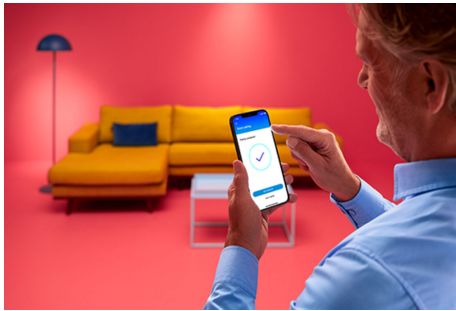

## Quadratische Panelleuchte 12W

Bringe Licht in Dein Leben – mit der smarten WiZ Deckenleuchte. Wähle zwischen minimalistischem Schwarz und klassischem Weiß – perfekt abgestimmt auf Deine Einrichtung! Genieße den kompletten Komfort und gleichzeitig den geringeren Energieverbrauch einer LED-Leuchte mit einstellbarem Weißlicht. Probiere kühles Tageslicht für gute Konzentration oder gemütliches Kerzenlicht zum Entspannen und für alles dazwischen. Außerdem kannst Du es mit der WiZ App oder Deiner Stimme zu 100 Prozent fernsteuern.

## Einfache Einrichtung der smarten Lichtfunktionen

Die WiZ Lampe muss nur mit dem WLAN-Netz verbunden werden und schon sind die Vorteile der smarten Funktionen nutzbar. Die Lampen lassen sich bei Abwesenheit ganz einfach steuern. Du kannst einstellen, wann sie automatisch ein- oder ausgeschaltet werden sollen. Zusätzliche Hardware wie ein Hub oder ein Gateway ist nicht erforderlich.

## Die perfekte persönliche Lichtszene

Mithilfe einer persönlichen Zusammenstellung verschiedener Farb- und Weißlichteinstellungen entsteht die perfekte Lichtatmosphäre für jeden Moment des Tages. Mit der WiZ App, der Fernbedienung oder der Stimme sind neue Szenen ganz schnell gespeichert.