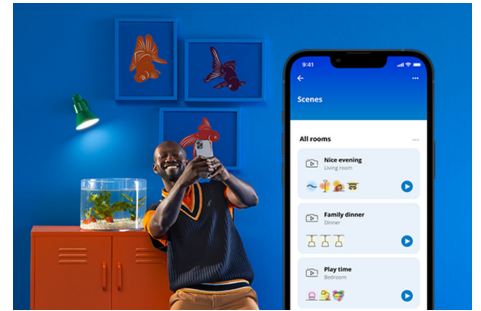

Quadratische Panelleuchte 12W

Bringe Licht in Dein Leben – mit der smarten WiZ Deckenleuchte. Wähle zwischen minimalistischem Schwarz und klassischem Weiß – perfekt abgestimmt auf Deine Einrichtung! Genieße den kompletten Komfort und gleichzeitig den geringeren Energieverbrauch einer LED-Leuchte mit einstellbarem Weißlicht. Probiere kühles Tageslicht für gute Konzentration oder gemütliches Kerzenlicht zum Entspannen und für alles dazwischen. Außerdem kannst Du es mit der WiZ App oder Deiner Stimme zu 100 Prozent fernsteuern.

Einfache Einrichtung der smarten Lichtfunktionen

Die WiZ Lampe muss nur mit dem WLAN-Netz verbunden werden und schon sind die Vorteile der smarten Funktionen nutzbar. Die Lampen lassen sich bei Abwesenheit ganz einfach steuern. Du kannst einstellen, wann sie automatisch ein- oder ausgeschaltet werden sollen. Zusätzliche Hardware wie ein Hub oder ein Gateway ist nicht erforderlich.

Die perfekte persönliche Lichtszene

Mithilfe einer persönlichen Zusammenstellung verschiedener Farb- und Weißlichteinstellungen entsteht die perfekte Lichtatmosphäre für jeden Moment des Tages. Mit der WiZ App, der Fernbedienung oder der Stimme sind neue Szenen ganz schnell gespeichert.

Millionen Lichtfarben und wechselnde Lichtmodi für einen gelungenen Tag

Wähle eine beliebige Lichtfarbe aus oder wende einfach einen für Dich entwickelten, dynamischen Lichtmodus an. Zum Beispiel entsteht mit den Lichtmodi Kaminfeuer oder Ozean eine beeindruckende Atmosphäre, die für gute Stimmung sorgt.