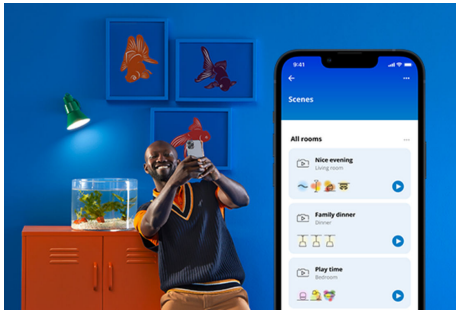

## Quadratische Panelleuchte 17W

Bringe Licht in Dein Leben – mit der smarten WiZ Deckenleuchte. Wähle zwischen minimalistischem Schwarz und klassischem Weiß – perfekt abgestimmt auf Deine Einrichtung! Genieße den kompletten Komfort und gleichzeitig den geringeren Energieverbrauch einer LED-Leuchte mit einstellbarem Weißlicht. Probiere kühles Tageslicht für gute Konzentration oder gemütliches Kerzenlicht zum Entspannen und für alles dazwischen. Außerdem kannst Du es mit der WiZ App oder Deiner Stimme zu 100 Prozent fernsteuern.

## Einfache Einrichtung der smarten Lichtfunktionen

Die WiZ Lampe muss nur mit dem WLAN-Netz verbunden werden und schon sind die Vorteile der smarten Funktionen nutzbar. Die Lampen lassen sich bei Abwesenheit ganz einfach steuern. Du kannst einstellen, wann sie automatisch ein- oder ausgeschaltet werden sollen. Zusätzliche Hardware wie ein Hub oder ein Gateway ist nicht erforderlich.

## Die perfekte persönliche Lichtszene

Mithilfe einer persönlichen Zusammenstellung verschiedener Farb- und Weißlichteinstellungen entsteht die perfekte Lichtatmosphäre für jeden Moment des Tages. Mit der WiZ App, der Fernbedienung oder der Stimme sind neue Szenen ganz schnell gespeichert.

## Millionen Lichtfarben und wechselnde Lichtmodi für einen gelungenen Tag

Wähle eine beliebige Lichtfarbe aus oder wende einfach einen für Dich entwickelten, dynamischen Lichtmodus an. Zum Beispiel entsteht mit den Lichtmodi Kaminfeuer oder Ozean eine beeindruckende Atmosphäre, die für gute Stimmung sorgt.