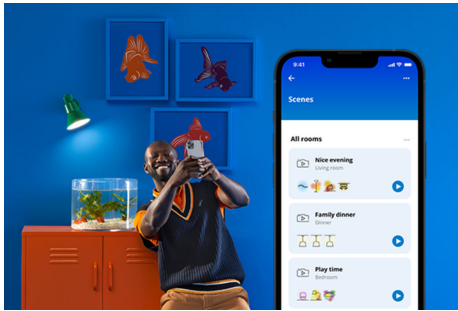

Quadratische Panelleuchte 17W

Bringe Licht in Dein Leben – mit der smarten WiZ Deckenleuchte. Wähle zwischen minimalistischem Schwarz und klassischem Weiß – perfekt abgestimmt auf Deine Einrichtung! Genieße den kompletten Komfort und gleichzeitig den geringeren Energieverbrauch einer LED-Leuchte mit einstellbarem Weißlicht. Probiere kühles Tageslicht für gute Konzentration oder gemütliches Kerzenlicht zum Entspannen und für alles dazwischen. Außerdem kannst Du es mit der WiZ App oder Deiner Stimme zu 100 Prozent fernsteuern.

PRODUKT-HIGHLIGHTS

- Gesamtes Farbspektrum
- Maße: 395
- IP20/Kunststoff/Schwarz

Einfache Einrichtung der smarten Lichtfunktionen

Die WiZ Lampe muss nur mit dem WLAN-Netz verbunden werden und schon sind die Vorteile der smarten Funktionen nutzbar. Die Lampen lassen sich bei Abwesenheit ganz einfach steuern. Du kannst einstellen, wann sie automatisch ein- oder ausgeschaltet werden sollen. Zusätzliche Hardware wie ein Hub oder ein Gateway ist nicht erforderlich.

Die perfekte persönliche Lichtszene

Mithilfe einer persönlichen Zusammenstellung verschiedener Farb- und Weißlichteinstellungen entsteht die perfekte Lichtatmosphäre für jeden Moment des Tages. Mit der WiZ App, der Fernbedienung oder der Stimme sind neue Szenen ganz schnell gespeichert.

Millionen Lichtfarben und wechselnde Lichtmodi für einen gelungenen Tag

Wähle eine beliebige Lichtfarbe aus oder wende einfach einen für Dich entwickelten, dynamischen Lichtmodus an. Zum Beispiel entsteht mit den Lichtmodi Kaminfeuer oder Ozean eine beeindruckende Atmosphäre, die für gute Stimmung sorgt.