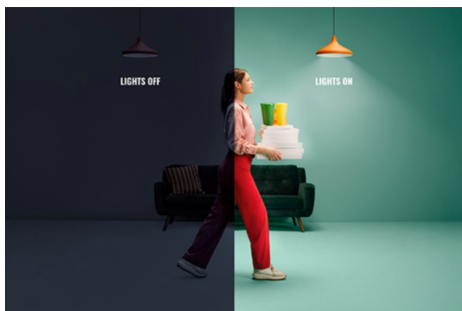

Bewegungserkennung von Geräten ohne Sensor aktivieren

Die SpaceSense-Technologie von WiZ verwandelt Deine Geräte in Bewegungssensoren. Aktiviere SpaceSense in der WiZ App, damit sich die Lampen und Geräte bei Bewegungserkennung automatisch ein- und ausschalten. Für SpaceSense sind mindestens zwei WiZ Geräte in einem Raum erforderlich.