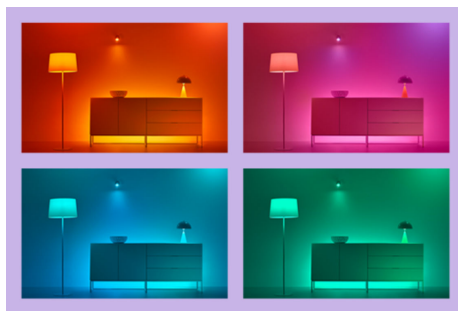

## Millionen Lichtfarben und wechselnde Lichtmodi für einen gelungenen Tag

Wähle eine beliebige Lichtfarbe aus oder wende einfach einen für Dich entwickelten, dynamischen Lichtmodus an. Zum Beispiel entsteht mit den Lichtmodi Kaminfeuer oder Ozean eine beeindruckende Atmosphäre, die für gute Stimmung sorgt.