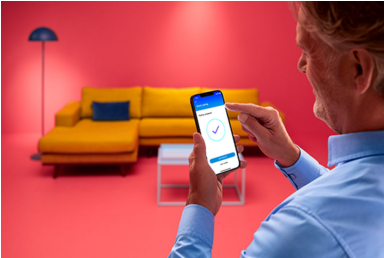

Smartes Licht für den Alltag

Bringe mit dieser intelligenten WiZ A60 LED-Lampe mehr Komfort in Deinen Alltag. Diese Lampe erzeugt ein weiches Weißlicht, dessen Helligkeit Du mit der App oder Deiner Stimme einstellen kannst. Du kannst Zeitpläne zum Ein- und Ausschalten des Lichts für Deine täglichen oder wöchentlichen Aktivitäten einrichten, oder das Licht mit Deinem Smartphone oder Deiner Stimme steuern. Bei Abwesenheit leistet Dir die Fernsteuerung gute Dienste. WiZ-Lampen verbinden sich ohne zusätzliche Hardware mit Deinem WLAN.

Einfache Einrichtung

- Einfache Einrichtung der smarten Lichtfunktionen

Smarte Steuerung

- Von jedem Ort aus per Smartphone steuerbar.

Smarte Eigenschaften

- Voreingestellte Wohlfühlfunktionen
- Lampen nach eigenem Zeitplan einstellen

Lichtmodi

- Benutzerdefinierte Szenen mit voreingestellten, dynamischen Lichtmodi.

Besonderheiten

In Sekundenschnelle betriebsbereit

Die WiZ Lampe muss nur mit dem WLAN-Netz verbunden werden und schon sind die Vorteile der smarten Funktionen nutzbar. Die Lampen lassen sich bei Abwesenheit ganz einfach steuern. Du kannst einstellen, wann sie automatisch ein- oder ausgeschaltet werden sollen. Zusätzliche Hardware wie ein Hub oder ein Gateway ist nicht erforderlich.

Ortsunabhängige Steuerung

Steuere Deine Geräte mit Deinem Smartphone von jedem Ort aus. Also kein Stress, wenn Du mal Deine Geräte zu Hause angelassen hast. Die WiZ App gibt es für iOS und Android.

Voreingestellte Wohlfühlfunktionen