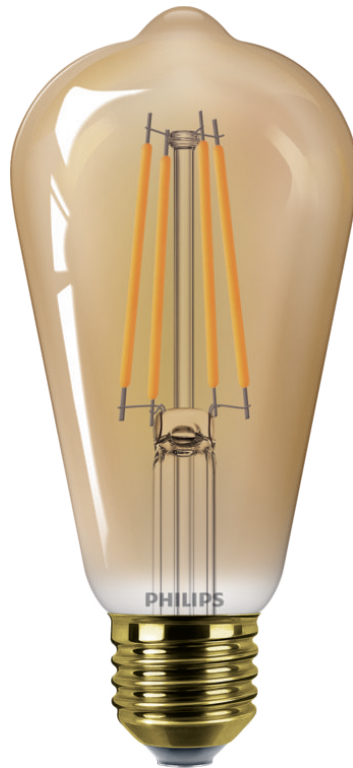

PHILIPS

Filament-Lampe
Bernstein 25W ST64 E27

LED

1800K

250 lm

15000 Std.

8720169191396

Entwickelt, um gesehen zu werden

- Ähnliche Form und Größe wie herkömmliche Glühlampen

Entscheiden Sie sich für eine nachhaltige Lösung

- Röhren mit langer Lebensdauer – bis zu 15 Jahre
- Energieeinsparung von bis zu 90 %

Diese Lampen können sich sehen lassen, sie sind ein- und ausgeschaltet attraktiv

- LED im Vintage-Stil

Besonderheiten

Ähnliche Form und Größe wie herkömmliche Lampen

Das Design dieser modernen und zugleich energiesparende LED-Standardlampe in den gebräuchlichen Abmessungen ist ästhetisch sehr ansprechend. Sie ist der perfekte nachhaltige Ersatz für herkömmliche Glühlampen.