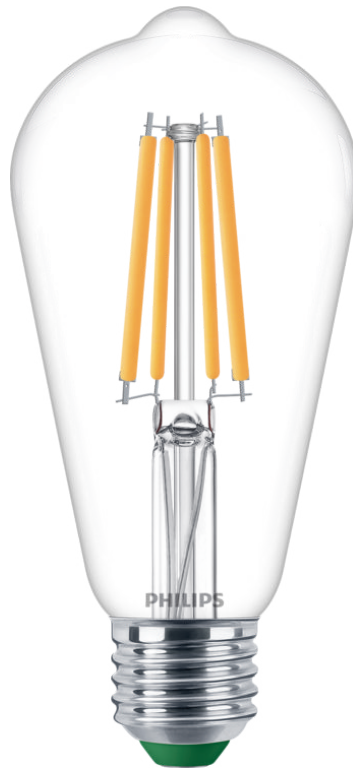

PHILIPS

Filament-Lampe,
transparent, 60W ST64
E27

Ultraeffizient

2700 K

840 lm

50000 Stunden

8720169202689

UltraEfficient-Lampen – unsere energieeffizientesten LED-Leuchtmittel

UltraEfficient-LED-Leuchtmittel von Philips sorgen für eine schöne Lichtstimmung, bieten eine außergewöhnlich lange Lebensdauer von 50.000 Stunden und ermöglichen sofort deutliche Energieeinsparungen. Du brauchst die Lampe seltener auszutauschen und kannst Dich dank unserem bewährten EyeComfort-Design über ein augenschonendes Licht freuen.

Daten

Lampeneigenschaften

- Verwendungszweck: Innenbeleuchtung
- Lampenform: Nicht ausgerichtete Lampe
- Sockel: E27
- Kolbenausführung: Klar
- Dimmbar: Nein
- Kolbenmaterial: Glas

Nutzlebensdauer

- Anzahl der Schaltzyklen: 500.000
- Nennlebensdauer: 50.000