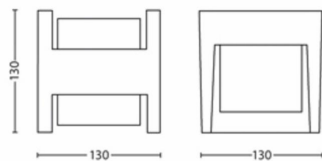

Nachhaltige Lichtlösungen

- Lange Nutzlebensdauer von bis zu 50.000 Stunden
- Ultra Effizient
- Bis zu 80 % geringerer Energieverbrauch

Moderne LED-Beleuchtung

- 5 Jahre Garantie auf LED-System

Für den Außenbereich

- IP44 – wetterfest

Besondere Eigenschaften

- Nach oben und unten gerichteter Lichteffekt

Hochwertiges Licht

- Warmes Weißlicht 2700 K