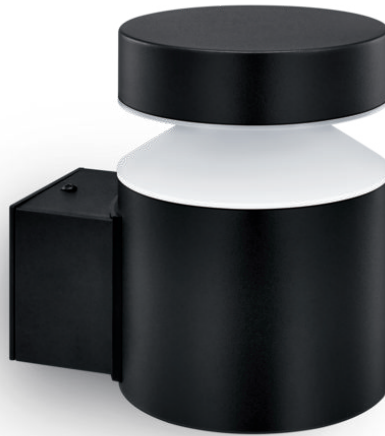

PHILIPS

Laven
Wandleuchte, 6 W

Außenleuchten

2700 K

Schwarz

Wasserbeständig

8720169266599

Genieße einen wunderschönen Garten mit Licht

Diese Außenleuchte ist auf die neuesten Trends und Lebensstile abgestimmt. Sie erzeugt die Atmosphäre, die Du Dir schon immer gewünscht hast. Erhältlich mit warmweißem oder kaltweißem Licht.

Moderne LED-Beleuchtung

Hochwertige LED-Beleuchtung

Die in diese Philips Lampe integrierte LED-Lichttechnologie ist eine von Philips entwickelte, einzigartige Lösung. Beim Einschalten des Lichts sorgt die Technologie direkt für eine optimale Lichtleistung und bringt leuchtende Farben in Dein Zuhause.

Qualitativ hochwertiges Material

Diese Philips Außenleuchte besteht aus hochwertigem Materialien mit überragendem Design. Dies sorgt für die Stabilität und Langlebigkeit des Produkts. Es ist korrosionsbeständig und hält jedem Wetter stand.