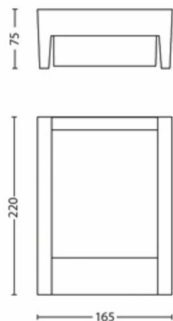

Genieße auf nachhaltige Weise einen schön beleuchteten Garten

Die Philips Arbour Ultra Efficient Außenleuchten nutzen eine wegweisende neue Technologie zur Reduzierung von CO₂-Emissionen, Materialverschwendung und zur Senkung des Energieverbrauchs. Dank der erstaunlichen Nutzlebensdauer von 50.000 Stunden halten diese Leuchten mehr als doppelt so lange wie die entsprechenden LED-Außenleuchten von Philips. Der Energieverbrauch ist um 50 % geringer. Damit leisten Sie einen wertvollen Beitrag für mehr Nachhaltigkeit auf dem Planeten.

Nachhaltige Lichtlösungen

- Lange Nutzlebensdauer von bis zu 50.000 Stunden
- Ultra Effizient
- Bis zu 80 % geringerer Energieverbrauch

Moderne LED-Beleuchtung

- 5 Jahre Garantie auf LED-System

Für den Außenbereich

- IP44 – wetterfest

Besondere Eigenschaften

- Leistungsstarkes Licht

Hochwertiges Licht

- Warmes Weißlicht 2700 K