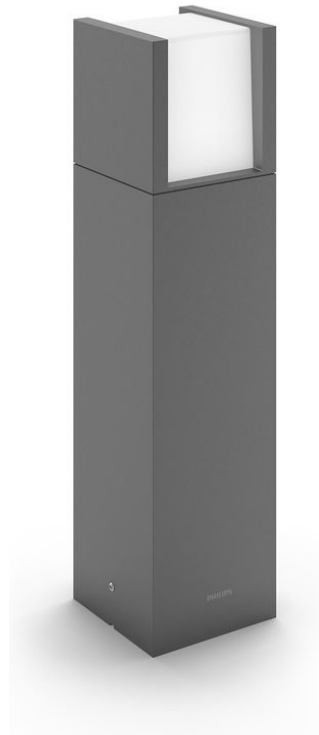

PHILIPS

Arbour Sockel-/
Wegeleuchte, 3,8 W

Außenleuchten

2700 K

Anthrazit

Wasserbeständig

8720169278066

Genieße auf nachhaltige Weise einen schön beleuchteten Garten