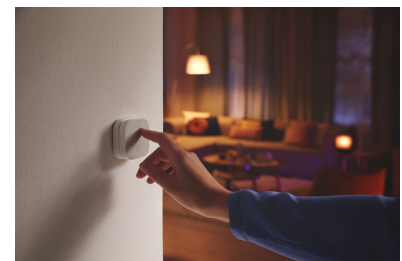

Smartes Licht für Deinen Alltag.

Es geht um Deinen Komfort und Deinen Wohlbefinden! Die Echtglaslinsen verleihen diesen smarten Spots in der herkömmlichen GU10-Form einen Hauch von Eleganz. Aber sie haben noch mehr zu bieten: ein einstellbares weißes Licht für alle Bedürfnisse und Stimmungen. Nutze Kaltweiß, wenn Du Dich konzentrieren musst, oder gemütliches Warmweiß, wenn Du Dich entspannen möchtest – einfach so, wie es für Dich am besten und angenehmsten ist. All das kannst Du per Sprache, mit der WiZ-Fernbedienung oder der WiZ-App steuern. Daheim ebenso wie unterwegs. Du kannst die Philips Smart Spots im GU10-Formfaktor ganz einfach mit Deinem vorhandenen WLAN verbinden. Du benötigst keine zusätzliche Hardware und keine Netzwerkkenntnisse oder Einrichtungsprozesse.

Millionen Farben und dynamische Lichtmodi

Wähle aus Millionen Lichtfarben und lass in deinem Zuhause eine einmalige Atmosphäre entstehen. Genieße die subtilen Unterschiede, die unsere dynamischen Lichteffekte erzeugen.

Kaltweißes Licht

Beleuchte Dein Zuhause mit energiesparendem, kaltweißem Licht. Ein intelligentes Licht, das sich einfach an Deine täglichen Aktivitäten anpasst.

Gleichmäßige Lichtverteilung

Diese Leuchte erzeugt ein einheitliches Licht. Sie verteilt ihr weiches, helles Licht gleichmäßig im ganzen Raum.