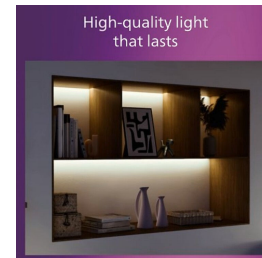

Qualitativ hochwertiges Material

Langlebiges und attraktives Material für eine attraktive und langlebige Investition.

Daten

Lampeneigenschaften

- Verwendungszweck: Innenbeleuchtung

Design und Materialausführung

- Farbe: Schwarz
- Material: Glas, Metall

Umweltschutz

- Entsorgung des Produkts: Entsorge das Produkt am Ende seiner (wirtschaftlichen) Nutzlebensdauer gemäß den örtlichen Vorschriften und nicht im normalen Hausmüll. Durch die korrekte Entsorgung Deines Produkts werden Umwelt und Menschen vor möglichen negativen Folgen geschützt.

Zusatzfunktion/Zubehör im Lieferumfang enthalten

- Schwenkbarer Spotkopf: Einstellbar – aufsteigend-absteigend
- click!FIX-Montage: Ja
- Über Fernbedienung dimmbar: Nein
- LED integriert: Nein
- Fernbedienung im Lieferumfang enthalten: Nein

Lichteigenschaften

- Aufwärmzeit bis 60 % Licht: <2

Sonstiges

- Speziell geeignet für: Badezimmer, Flur
- Stil: Zeitgenössisch
- Typ: Decken-/Wandspots
- EyeComfort: Nein
- Zusätzliche Funktionen: ClickFix, wasserbeständig