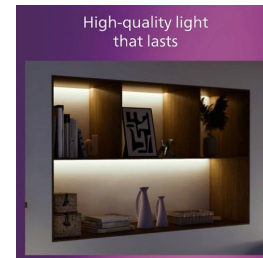

Qualitativ hochwertiges Material

Langlebiges und attraktives Material für eine attraktive und langlebige Investition.

Daten

Lampeneigenschaften

- Verwendungszweck: Innenbeleuchtung

Design und Materialausführung

- Farbe: Schwarz
- Material: Glas, Metall

Umweltschutz

- Entsorgung des Produkts: Entsorge das Produkt am Ende seiner (wirtschaftlichen) Nutzlebensdauer gemäß den örtlichen Vorschriften und nicht im normalen Hausmüll. Durch die korrekte Entsorgung Deines Produkts werden Umwelt und Menschen vor möglichen negativen Folgen geschützt.

Zusatzfunktion/Zubehör im Lieferumfang enthalten

- Schwenkbarer Spotkopf: Einstellbar – aufsteigend-absteigend
- click!FIX-Montage: Ja
- Über Fernbedienung dimmbar: Nein
- LED integriert: Nein
- Fernbedienung im Lieferumfang enthalten: Nein

Lichteigenschaften

- Aufwärmzeit bis 60 % Licht: <2

Sonstiges

- Speziell geeignet für: Badezimmer, Flur
- Stil: Zeitgenössisch
- Typ: Decken-/Wandspots
- EyeComfort: Nein
- Zusätzliche Funktionen: ClickFix, wasserbeständig