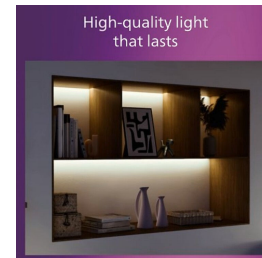

Qualitativ hochwertiges Material

Langlebiges und attraktives Material für eine attraktive und langlebige Investition.

Daten

Lampeneigenschaften

- Verwendungszweck: Innenbeleuchtung

Design und Materialausführung

- Farbe: Weiß
- Material: Metall

Umweltschutz

- Entsorgung des Produkts: Entsorge das Produkt am Ende seiner (wirtschaftlichen) Nutzlebensdauer gemäß den örtlichen Vorschriften und nicht im normalen Hausmüll. Durch die korrekte Entsorgung Deines Produkts werden Umwelt und Menschen vor möglichen negativen Folgen geschützt.

Zusatzfunktion/Zubehör im Lieferumfang enthalten

- Schwenkbarer Spotkopf: Einstellbar – aufsteigend-absteigend
- click!FIX-Montage: Ja
- Über Fernbedienung dimmbar: Nein
- LED integriert: Nein
- Fernbedienung im Lieferumfang enthalten: Nein

Lichteigenschaften

- Aufwärmzeit bis 60 % Licht: <2

Sonstiges

- Speziell geeignet für: Badezimmer, Flur
- Stil: Zeitgenössisch
- Typ: Decken-/Wandspots
- EyeComfort: Nein
- Zusätzliche Funktionen: ClickFix, wasserbeständig