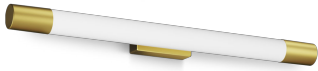

PHILIPS

Rover Wandleuchte

Wandleuchten

2700 K

Messing

ClickFix;Wasserbeständig

8720169299399