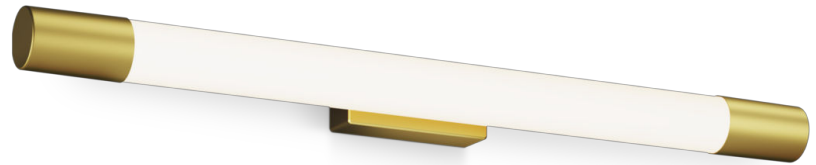

PHILIPS

Rover Wandleuchte

Wandleuchten

2700 K

Messing

ClickFix;Wasserbeständig

8720169299399

Stilvolle LED- Beleuchtung für Dein Badezimmer

Philips bietet Spiegelleuchten für deine gesamte Badezimmerbeleuchtung. Unsere Spiegelleuchten sind für den Einsatz in feuchten Umgebungen konzipiert und gegen Spritzwasser geschützt. Sanfte warmweiße LED-Beleuchtung, die Deine Augen schont. Installiere sie in vier einfachen Schritten mit dem patentierten Philips ClickFix-Installationssystem. Hergestellt aus robusten Materialien, die aufgrund ihrer Haltbarkeit und Ästhetik ausgewählt wurden.

Einfache Installation

- ClickFix – einfache Montage

Passend zu Deinem Stil im Innenbereich

- perfekt abgestimmt auf andere Badezimmerleuchten von Philips

Nachhaltige Lichtlösungen

- Lange Nutzlebensdauer von bis zu 25.000 Stunden