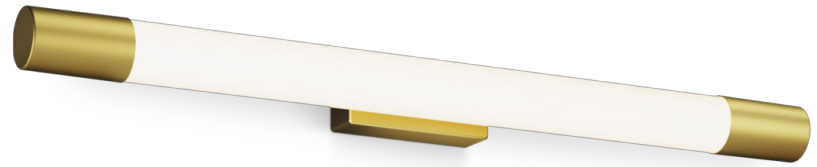

## Rover Wandleuchte

Wandleuchten

2700 K

Messing

ClickFix;Wasserbeständig

8720169299399

## Stilvolle LED- Beleuchtung für Dein Badezimmer

Philips bietet Spiegelleuchten für deine gesamte Badezimmerbeleuchtung. Unsere Spiegelleuchten sind für den Einsatz in feuchten Umgebungen konzipiert und gegen Spritzwasser geschützt. Sanfte warmweiße LED-Beleuchtung, die Deine Augen schont. Installiere sie in vier einfachen Schritten mit dem patentierten Philips ClickFix-Installationssystem. Hergestellt aus robusten Materialien, die aufgrund ihrer Haltbarkeit und Ästhetik ausgewählt wurden.