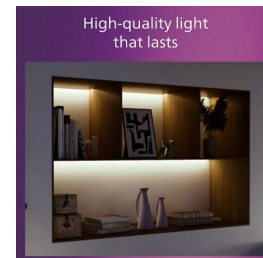

Anpassbare Wand- oder Deckenhalterung Qualitativ hochwertiges Material

Langlebiges und attraktives Material für eine attraktive und langlebige Investition.

Daten

Lampeneigenschaften

- Verwendungszweck: Innenbeleuchtung

Design und Materialausführung

- Farbe: Schwarz
- Material: Glas, Metall

Umweltschutz

- Entsorgung des Produkts: Entsorge das Produkt am Ende seiner (wirtschaftlichen) Nutzlebensdauer gemäß den örtlichen Vorschriften und nicht im normalen Hausmüll. Durch die korrekte Entsorgung Deines Produkts werden Umwelt und Menschen vor möglichen negativen Folgen geschützt.

Zusatzfunktion/Zubehör im Lieferumfang enthalten

- Schwenkbarer Spotkopf: Einstellbar – aufsteigend-absteigend
- click!FIX-Montage: Ja
- Über Fernbedienung dimmbar: Nein
- LED integriert: Nein
- Fernbedienung im Lieferumfang enthalten: Nein

Lichteigenschaften

- Aufwärmzeit bis 60 % Licht: <2

Sonstiges

- Speziell geeignet für: Küche, Schlafzimmer, Esszimmer, Garage, Wohnzimmer, Flur
- Stil: Zeitgenössisch
- Typ: Decken-/Wandspots
- EyeComfort: Nein
- Zusätzliche Funktionen: ClickFix