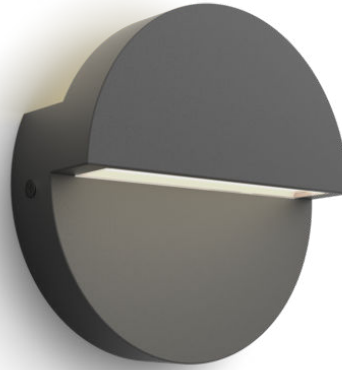

# PHILIPS

Wandleuchten  
Valor, 4,3 W

Ultraeffizient

2700 K

Anthrazit

Wasserbeständig

8720169351257