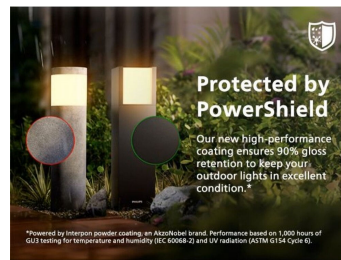

Robustes Design

Geschützt durch PowerShield Um Deine Außenleuchten in hervorragendem Zustand zu halten, verwenden wir eine Hochleistungs-Pulverbeschichtung von Interpon, einer Marke von AkzoNobel. Sie ist widerstandsfähiger als herkömmliche Lacke und schützt vor Ausbleichen, Kratzern, Dellen und Rost für lang anhaltende Schönheit und Leistung.