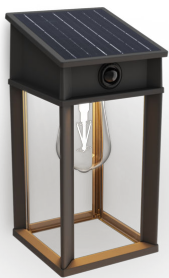

# PHILIPS

Wandleuchten Geri  
EU,

Ultra-effizientes  
Solarsystem

2700 K

Schwarz

Von Sonnenuntergang bis  
Sonnenaufgang; Sensor; solar;  
wasserbeständig

8720169361829

## Wirklich langlebig, mit austauschbarer Lampe und Batterien

Philips Geri ist eine zuverlässige und langlebige Solarleuchte, die den Energieverbrauch reduziert und Nachhaltigkeit fördert. Sie hat eine besonders lange Lebensdauer, und Lampe sowie Batterien sind austauschbar. Die schützende PowerShield-Beschichtung bewahrt die Schönheit Deiner Außenleuchten über lange Zeit.