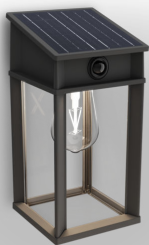

PHILIPS

Wandleuchten Geri
EU,

Ultra-effizientes
Solarsystem

4000 K

Schwarz

Von Sonnenuntergang bis
Sonnenaufgang; Sensor; solar;
wasserbeständig

8720169361843

Wirklich langlebig, mit austauschbarer Lampe und Batterien

Philips Geri ist eine zuverlässige und langlebige Solarleuchte, die den Energieverbrauch reduziert und Nachhaltigkeit fördert. Sie hat eine besonders lange Lebensdauer, und Lampe sowie Batterien sind austauschbar. Die schützende PowerShield-Beschichtung bewahrt die Schönheit Deiner Außenleuchten über lange Zeit.