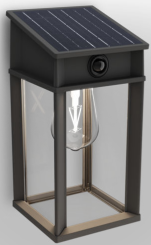

PHILIPS

Wandleuchten Geri
EU,

Ultra-effizientes
Solarsystem

4000 K

Schwarz

Von Sonnenuntergang bis
Sonnenaufgang; Sensor; solar;
wasserbeständig

8720169361843

Wirklich langlebig, mit austauschbarer Lampe und Batterien

Philips Geri ist eine zuverlässige und langlebige Solarleuchte, die den Energieverbrauch reduziert und Nachhaltigkeit fördert. Sie hat eine besonders lange Lebensdauer, und Lampe sowie Batterien sind austauschbar. Die schützende PowerShield-Beschichtung bewahrt die Schönheit Deiner Außenleuchten über lange Zeit.