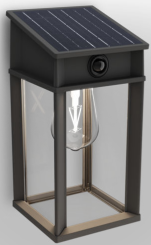

PHILIPS

Wandleuchten Geri
EU,

Ultra-effizientes
Solarsystem

4000 K

Schwarz

Von Sonnenuntergang bis
Sonnenaufgang; Sensor; solar;
wasserbeständig

8720169361843