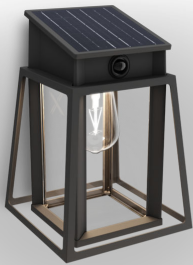

# PHILIPS

Wandleuchten Lysin  
EU,

Ultra-effizientes  
Solarsystem

4000 K

Schwarz

Von Sonnenuntergang bis  
Sonnenaufgang; Sensor; solar;  
wasserbeständig

8720169361881

## Wirklich langlebig, mit austauschbarer Lampe und Batterien

Philips Lysin ist eine zuverlässige und langlebige Solarleuchte, die den Energieverbrauch reduziert und Nachhaltigkeit fördert. Sie hat eine besonders lange Lebensdauer, und Lampe sowie Batterien sind austauschbar. Die schützende PowerShield-Beschichtung bewahrt die Schönheit Deiner Außenleuchten über lange Zeit.