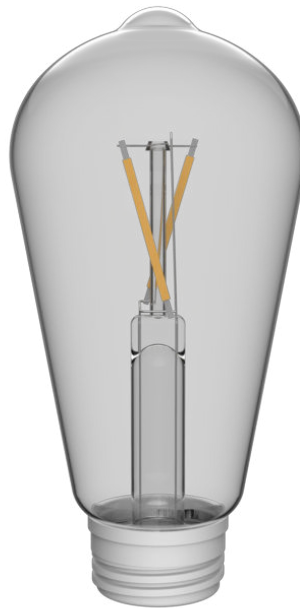

PHILIPS

Filament Lampe
ST64 27K

Ultra-effizientes
Solarsystem

2700 K

Glas

Solar

8720169361980

Wirklich langlebig, mit austauschbarer Lampe und Batterien

Die Philips Solarlampe ist speziell für UltraEfficient Außenleuchten entwickelt.

Nachhaltige Lichtlösungen

- Lange Nutzlebensdauer von bis zu 15.000 Stunden

Hochwertiges Licht

- Warmes Weißlicht 2700 K

Besonderheiten

Warmes Weißlicht 2700 K

Wusstest Du, dass verschiedene Weißlichttöne anhand ihrer unterschiedlichen Farbtemperaturen in Kelvin (K) gemessen werden? Niedrigere Farbtemperaturen erzeugen ein warmes, gemütliches weißes Licht, während höhere Farbtemperaturen ein kühles, energetisierendes weißes Licht erzeugen. Diese Leuchte erzeugt warmes, entspannendes Licht bei 2700 K.

Stromverbrauch

- Leistung: 2,5

Produktabmessungen und -gewicht

- Nettogewicht: 0,04 kg
- Gesamte Höhe: 130 mm
- Gesamte Länge: 60 mm
- Gesamte Breite: 60 mm

Service

- Garantie: 2 Jahr(e)

Technische Daten

- Gesamte Lichtleistung der Leuchte: 500
- Lichttechnologie: Nicht anwendbar
- Lichtfarbe: Warmweißes Licht
- Netzstrom: 27 DC
- Leuchte dimmbar: Nein
- IP-Code: IP20 | Zugangsgeschützt (Finger)
- Schutzklasse: Klasse III
- Anzahl Lichtquellen: 1